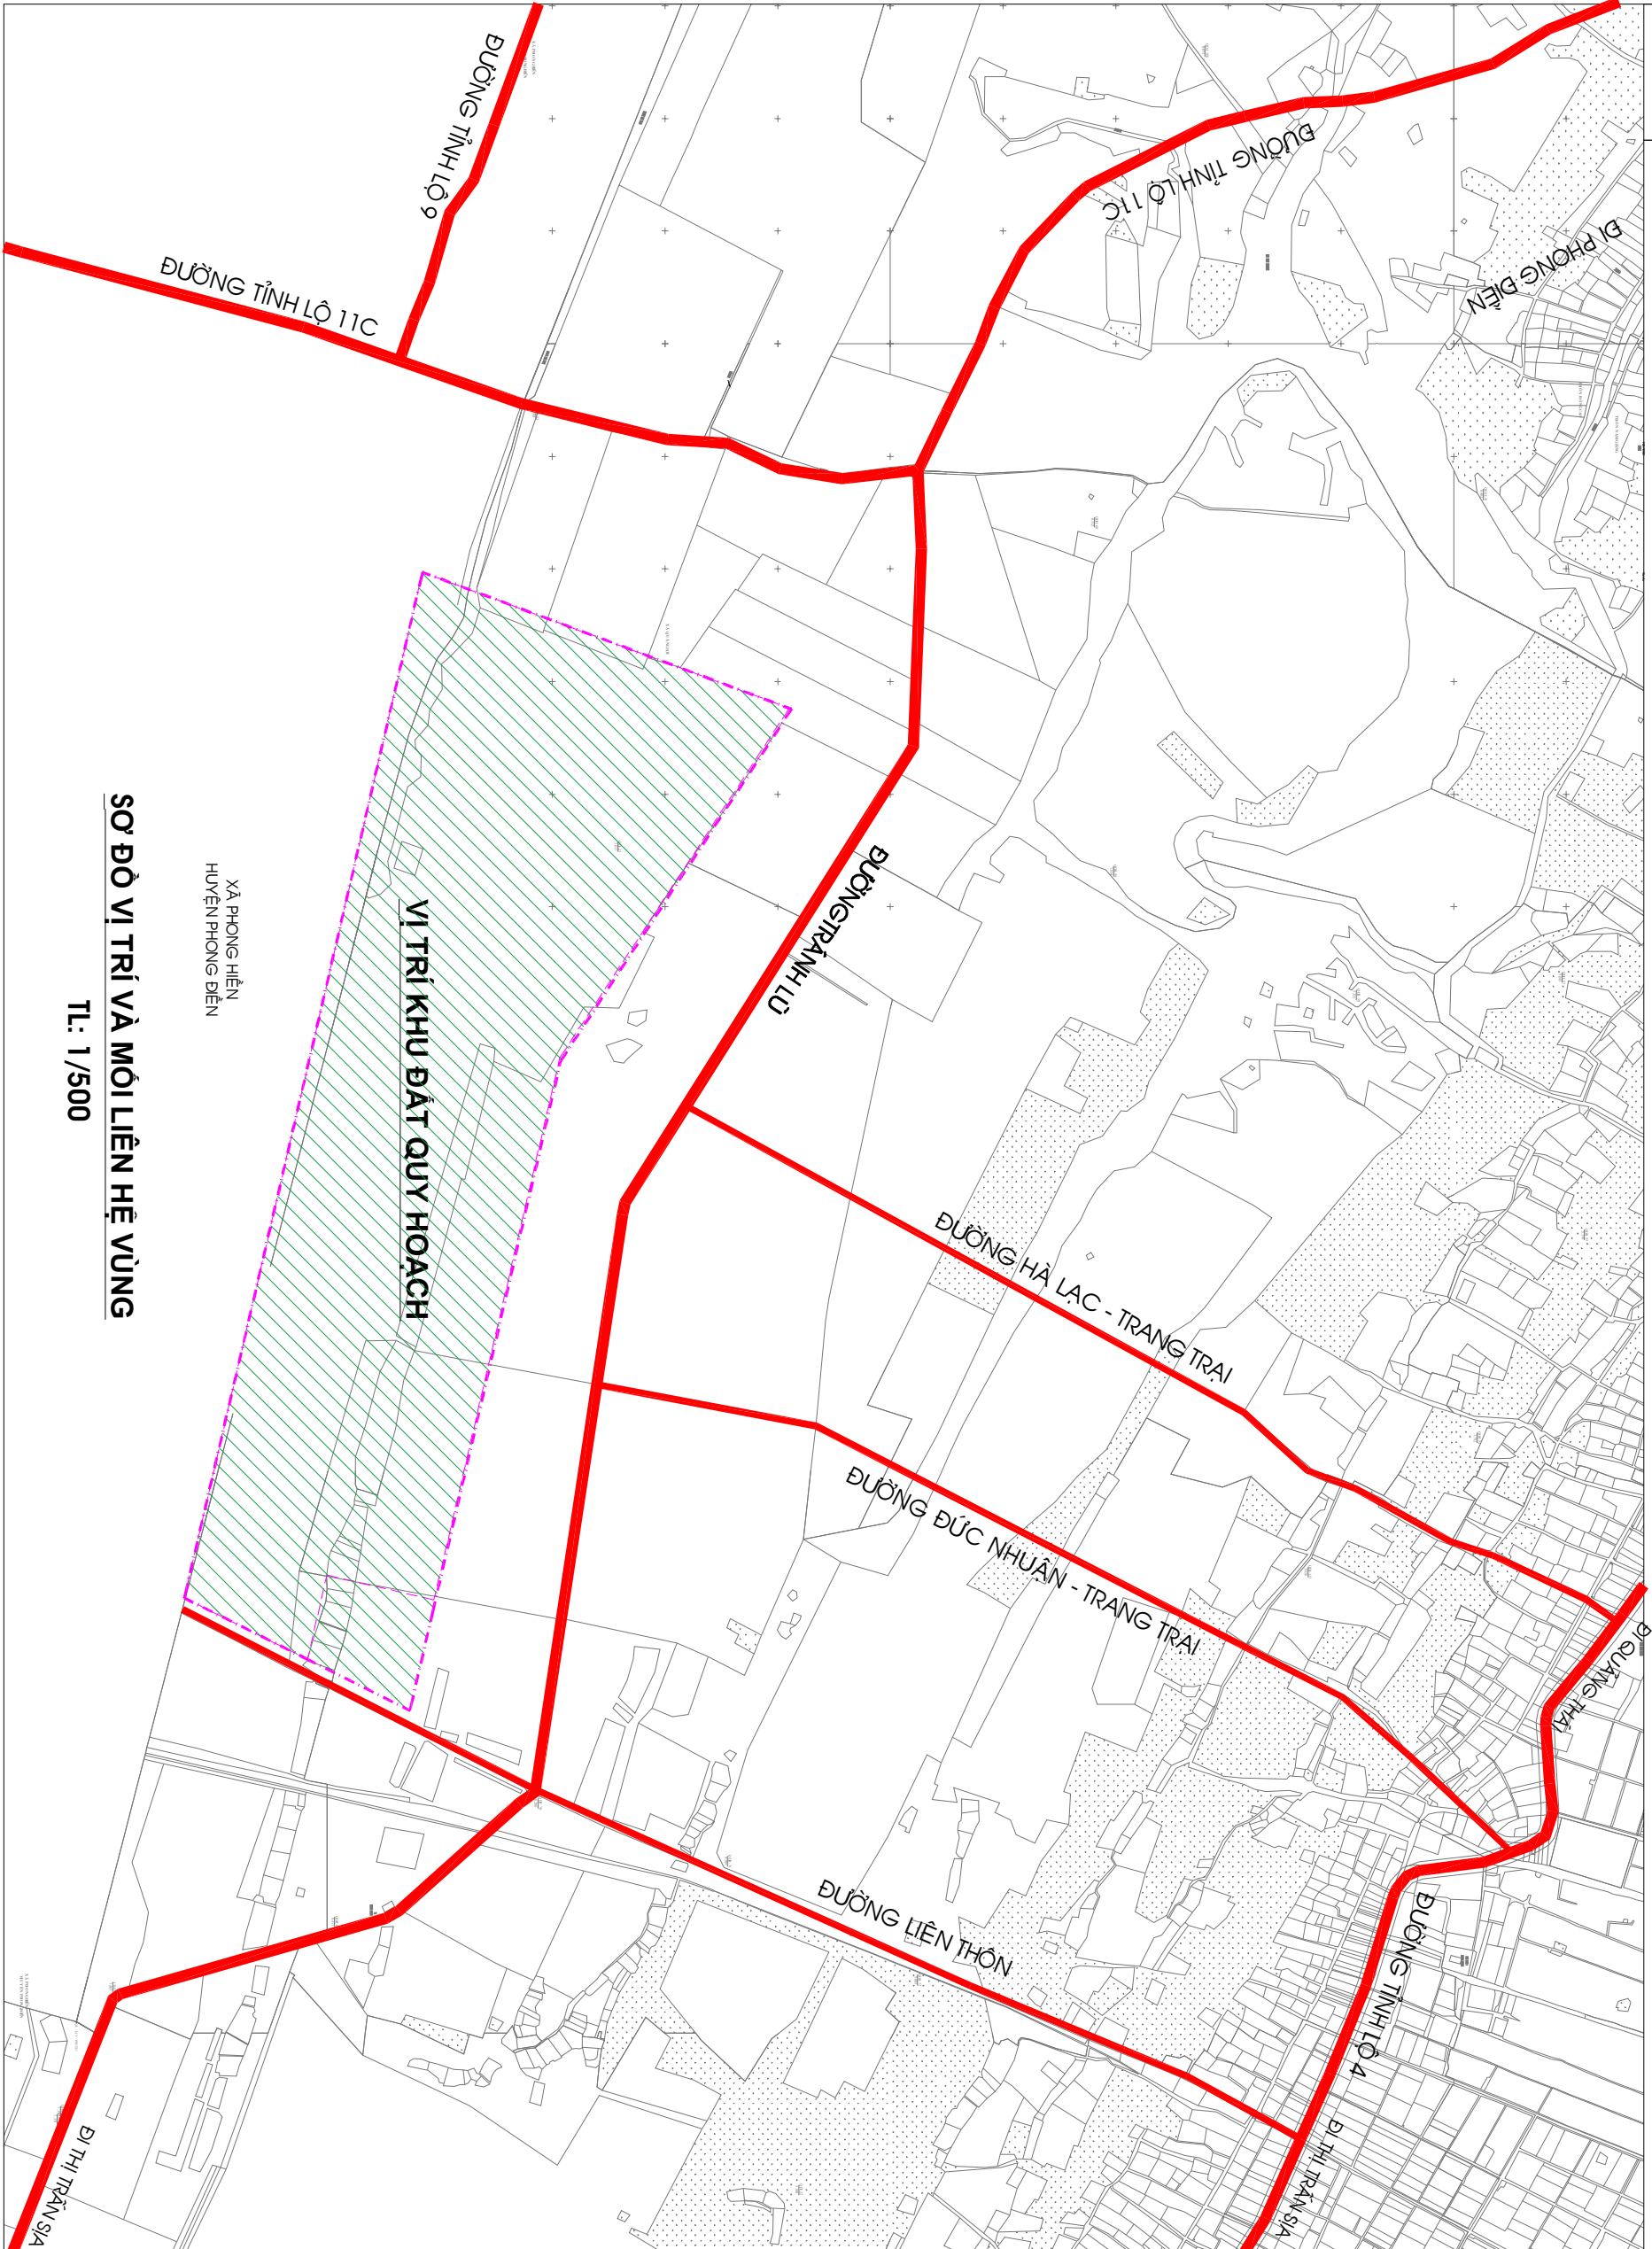

(BỀ XUẤT)

ĐỊA ĐIỂM QUẢNG LỢI - HUYỆN QUẢNG ĐIỀN - TỈNH THỪA THIÊN HUẾ
CÔNG TRÌNH **QUY HOẠCH KHU NGHĨA TRANG TẬP TRUNG HUYỆN**
BẢN VẼ **SƠ ĐỒ VỊ TRÍ VÀ MỐI LIÊN HỆ VÙNG**

XÃ PHONG HIẾN
HUYỆN PHONG ĐIỀN

SƠ ĐỒ VỊ TRÍ VÀ MỐI LIÊN HỆ VÙNG
T.L: 1/500