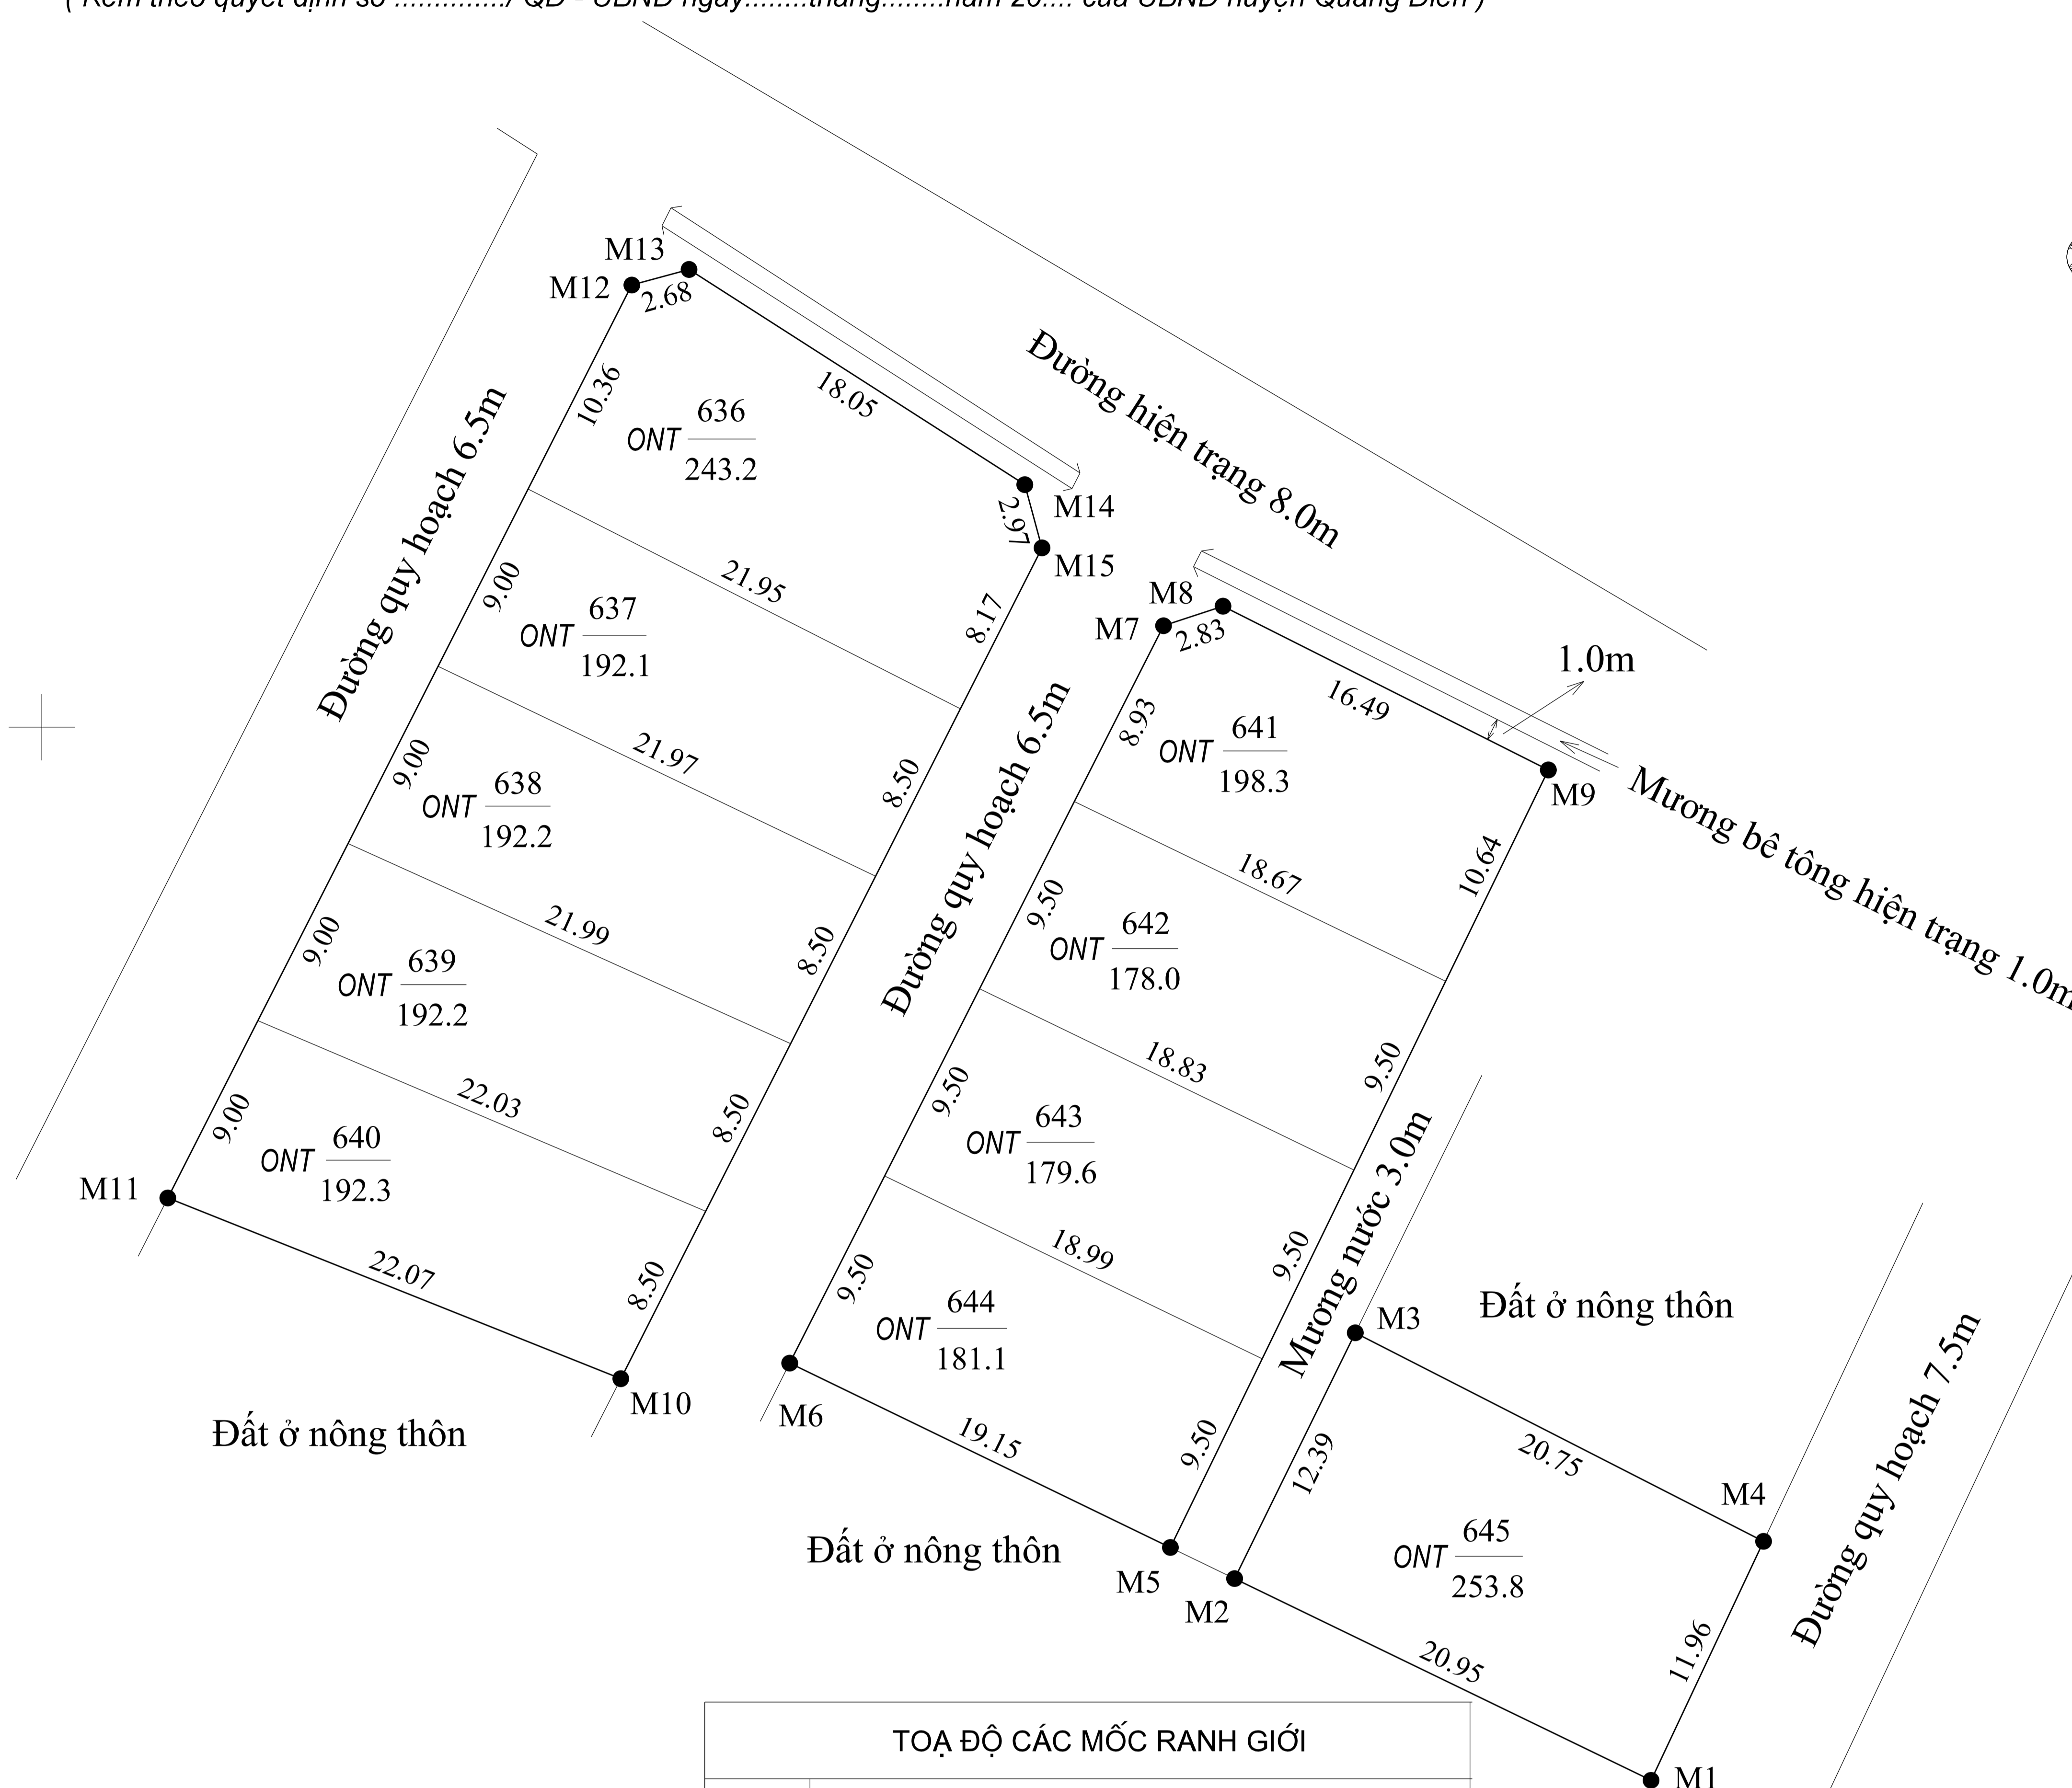

BẢN VẼ PHÂN LÔ SỐ 1

TỶ LỆ : 1/500

TÊN CÔNG TRÌNH : KHU ĐẤT XEN GHÉP

Địa điểm khu đất : Thôn Nam Dương, xã Quảng Vinh, huyện Quảng Điền, tỉnh Thừa Thiên Huế

Diện tích phân lô : 2002.8 m² (Hai ngàn không trăm linh hai phẩy tám mét vuông)

(Kèm theo quyết định số/ QĐ - UBND ngày.....tháng.....năm 20.... của UBND huyện Quảng Điền)

TOẠ ĐỘ CÁC MỐC RANH GIỚI					
STT	HỆ TOẠ ĐỘ VN 2000				
	X	Y			
M1	1832452.32	550122.84	M8	1832505.47	550103.46
M2	1832461.45	550103.99	M9	1832498.06	550118.19
M3	1832472.58	550109.45	M10	1832470.50	550076.20
M4	1832463.14	550127.93	M11	1832478.68	550055.70
M5	1832462.86	550101.08	M12	1832520.01	550076.70
M6	1832471.21	550083.85	M13	1832520.72	550079.29
M7	1832504.59	550100.77	M14	1832510.98	550094.49
			M15	1832508.11	550095.27

GHI CHÚ

- Tổng diện tích phân lô : **2002.8 m²**
 - Tổng số thửa: 10 thửa
 - Khu đất gồm các thửa đất được đánh số từ 636 đến 645 thuộc bản đồ số 14

— Ranh giới khu đất phân lô
 ● Mốc ranh giới phân lô
 ONT $\frac{636}{243.2}$ ← Số thứ tự lô đất
 ← Diện tích lô đất (m²)

VĂN PHÒNG ĐĂNG KÝ ĐẤT ĐAI TỈNH THỪA THIÊN HUẾ				ỦY BAN NHÂN DÂN XÃ QUẢNG VINH	
CHI NHÁNH VĂN PHÒNG ĐĂNG KÝ ĐẤT ĐAI HUYỆN QUẢNG ĐIỀN				Ngày thángnăm 2020 GIÁM ĐỐC	
Họ tên	Ngày	Chữ ký	Ngày thángnăm 2020 KT. GIÁM ĐỐC PHÓ GIÁM ĐỐC PHỤ TRÁCH	Ngày thángnăm 2020 CHỦ TỊCH	
Người đo	Ngô Hữu Quý	/ / 2020			
Người vẽ	Lê Lập	/ / 2020			