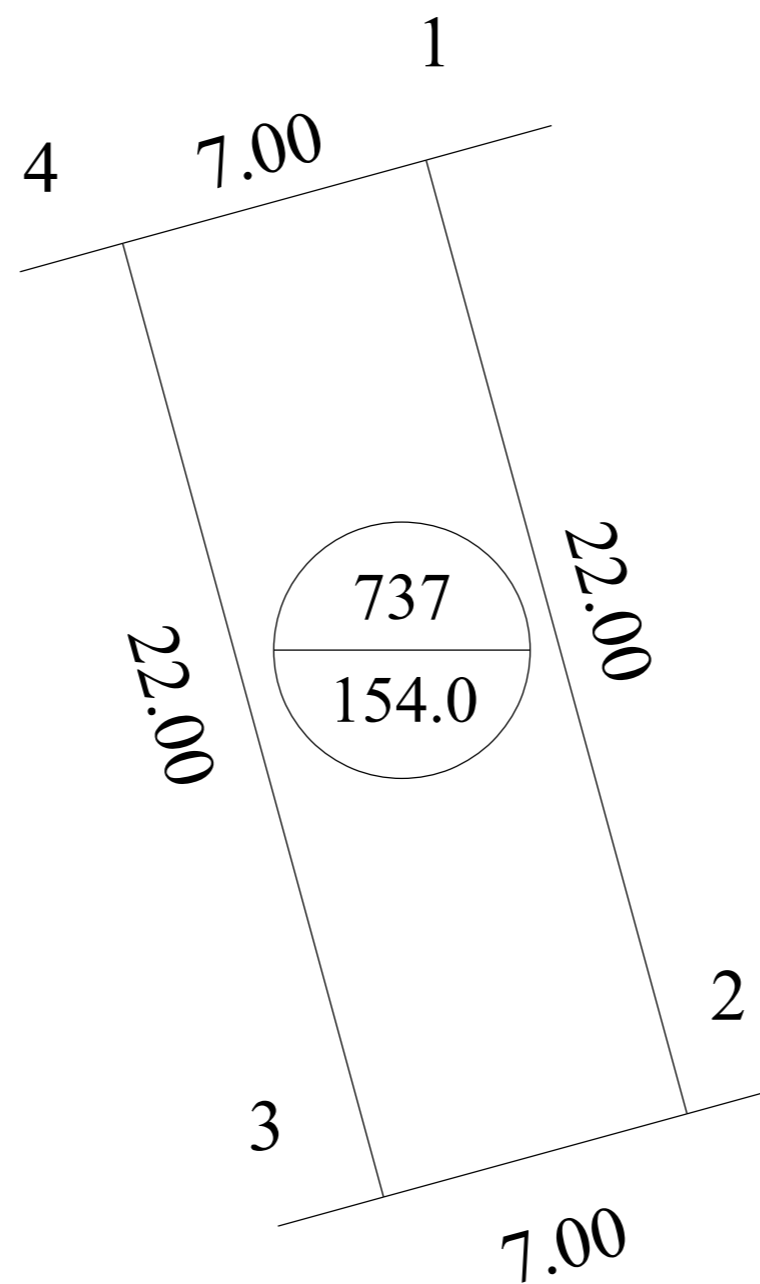

BẢN VẼ PHÂN LÔ KHU DÂN CƯ XEN GHÉP (BẢN VẼ SỐ 1)

TỶ LỆ : 1/500

TÊN CÔNG TRÌNH : KHU ĐẤT XEN GHÉP

Địa điểm khu đất : Thôn An Xuân Tây, xã Quảng An, huyện Quảng Điền, tỉnh Thừa Thiên Huế

Diện tích phân lô : 154,0m² (Một trăm năm mươi bốn phẩy không mét vuông)

(Kèm theo quyết định số/ QĐ - UBND ngày.....tháng.....năm 20.... của UBND huyện Quảng Điền)

Đường bê tông
hiện trạng 2.5m

Đường quy hoạch 16.50m

Đất ở nông thôn

Đất ở nông thôn

Đất bằng chưa sử dụng

STT	TOẠ ĐỘ CÁC MỐC RANH GIỚI	
	HỆ TOẠ ĐỘ VN 2000	
	X	Y
M1	1831680.37	559106.40
M2	1831659.15	559112.21
M3	1831657.30	559105.46
M4	1831678.52	559099.65
M5		
M6		
M7		
M8		
M9		

GHI CHÚ

- Tổng diện tích phân lô : **154,0m²**
- Tổng số thửa: 1 thửa
- Khu đất gồm thửa đất được đánh số 737 thuộc bản đồ số 18

- Ranh giới khu đất phân lô
- Mốc ranh giới phân lô
- ONT $\frac{737}{154,0}$ ← Số thửa tự lô đất
- ← Diện tích lô đất (m²)