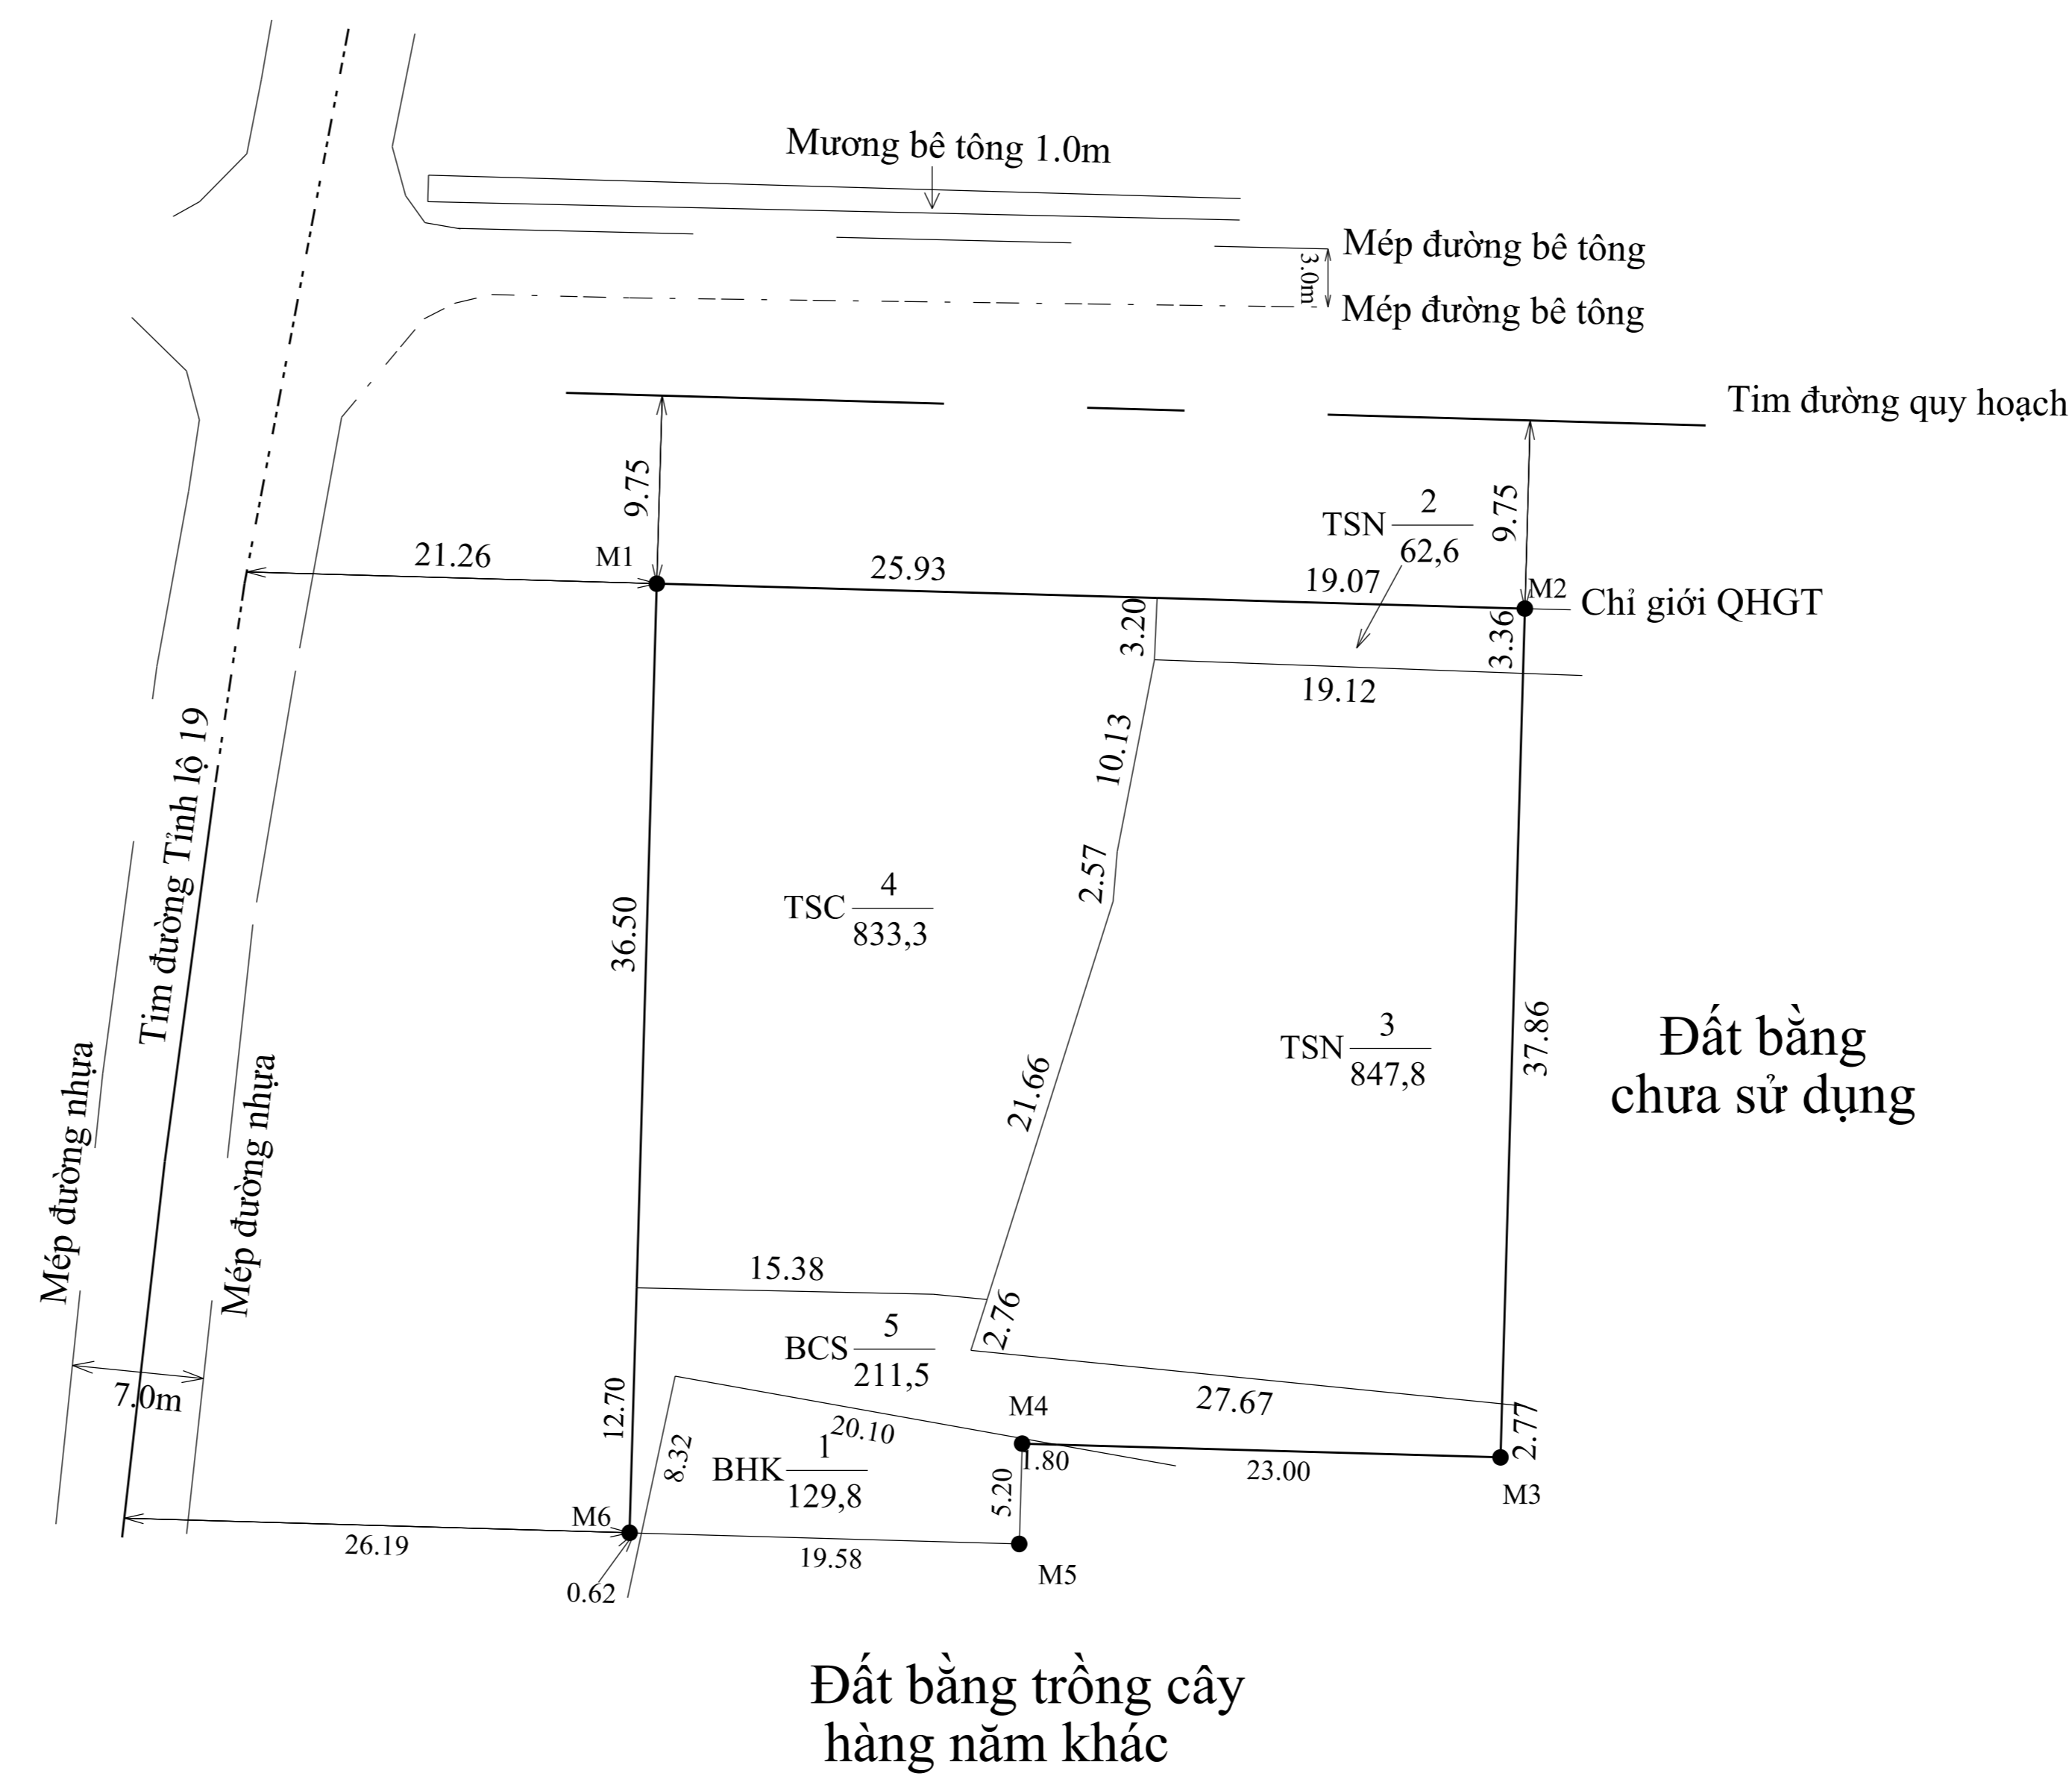

BẢN ĐỒ ĐỊA CHÍNH KHU ĐẤT

TỶ LỆ : 1/1000

Tên công trình : THU HỒI ĐẤT XÂY DỰNG SÂN BÓNG ĐÁ XÃ QUẢNG THỌ

Địa điểm khu đất: Thôn La Vân Thượng, xã Quảng Thọ, huyện Quảng Điền, tỉnh Thừa Thiên Huế.

Diện tích khu đất xin giao (thuê) : 2085,4 m² (Hai nghìn không trăm tám mươi lăm phẩy bốn mét vuông)

Đơn vị xin giao đất (thuê) : TRUNG TÂM PHÁT TRIỂN QUỸ ĐẤT HUYỆN QUẢNG ĐIỀN

(Kèm theo quyết định số/ QĐ - UBND ngày.....tháng.....năm 20.... của UBND tỉnh Thừa Thiên - Huế)

BẢNG TỔNG HỢP DIỆN TÍCH

- Tổng diện tích khu đất :	2085,4 m ²
- Diện tích khu đất thu hồi :	2085,4 m ²
Trong đó: + Đất nuôi trồng thủy sản	910,8 m ²
+ Đất cơ quan nhà nước	833,3 m ²
+ Đất bằng chưa sử dụng	211,5 m ²
+ Đất bằng trồng cây hàng năm khác	129,8 m ²

GHI CHÚ :

- Ranh giới thu hồi đất
- Mốc giới khu đất
- Khu đất thuộc thửa 500, 522, 523, 524, 118, tờ bản đồ số 11 đo vẽ năm 2019, đo đạc chính lý năm 2022

TOẠ ĐỘ CÁC MỐC RANH GIỚI

STT	HỆ TOẠ ĐỘ VN 2000	
	X	Y
M1	1828844.11	555930.80
M2	1828842.82	555975.78
M3	1828798.84	555974.52
M4	1828799.55	555949.73
M5	1828794.35	555949.58
M6	1828794.93	555929.39