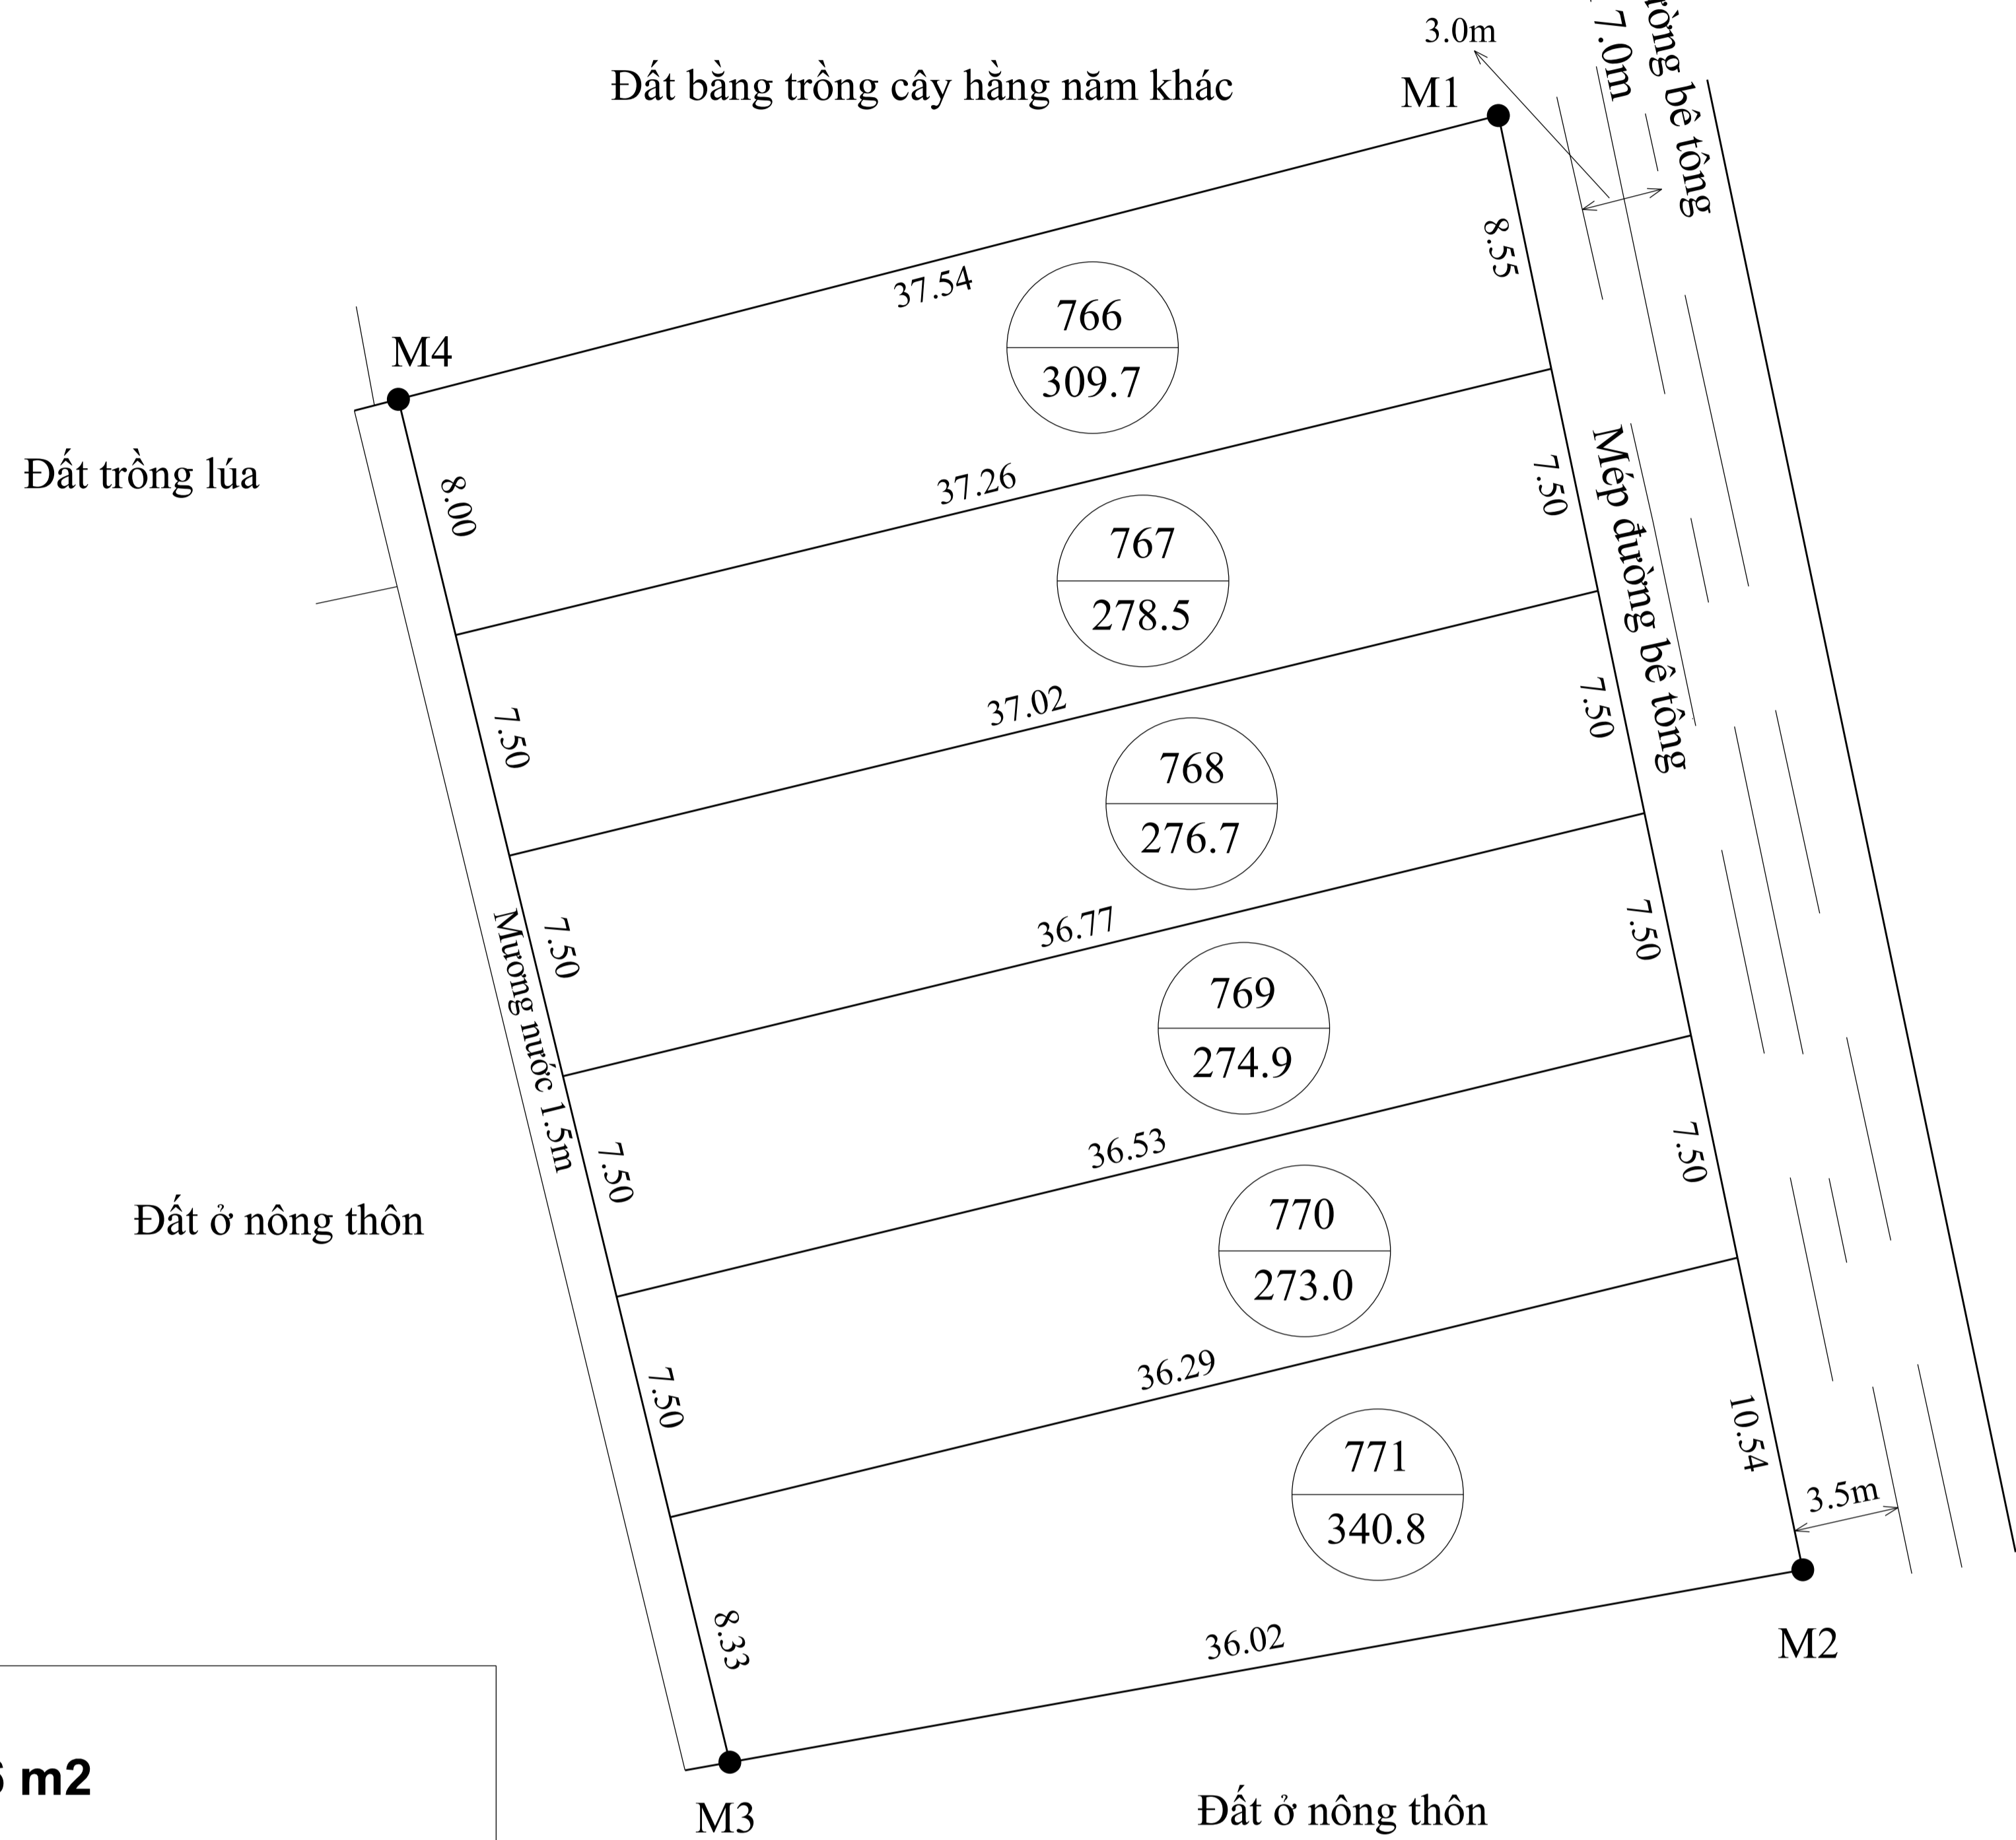

BẢN VẼ PHÂN LÔ SỐ 2

TỶ LỆ : 1/500

TÊN CÔNG TRÌNH : KHU ĐẤT XEN GHÉP

Địa điểm khu đất : Thôn Xuân Tuyền, xã Quảng Phú, huyện Quảng Điền, tỉnh Thừa Thiên Huế

Diện tích phân lô : 1753.6 m² (Một ngàn bảy trăm năm mươi ba phẩy sáu mét vuông)

(Kèm theo quyết định số/ QĐ - UBND ngày.....tháng.....năm 20.... của UBND huyện Quảng Điền)

TỔNG HỢP DIỆN TÍCH

- Tổng diện tích phân lô : 1753.6 m²

Trong đó: + Đất bằng chưa sử dụng (BCS): 1753.6 m²

GHI CHÚ

— Ranh giới khu đất phân lô

● Mốc ranh giới phân lô

766 ← Số thứ tự lô đất

324.7 ← Diện tích lô đất (m²)

- Tổng số thửa: 6 thửa

- Khu đất thuộc thửa 673, 683, 689 tờ bản đồ số 9 đo vẽ năm 2008 có chính lý

theo hiện trạng năm 2020

TOẠ ĐỘ CÁC MỐC RANH GIỚI

STT	HỆ TOẠ ĐỘ VN 2000	
	X	Y
M1	1830093.87	553366.89
M2	1830045.82	553376.95
M3	1830039.46	553341.50
M4	1830084.50	553330.55

VĂN PHÒNG ĐĂNG KÝ ĐẤT ĐAI TỈNH THỪA THIÊN HUẾ

ỦY BAN NHÂN DÂN