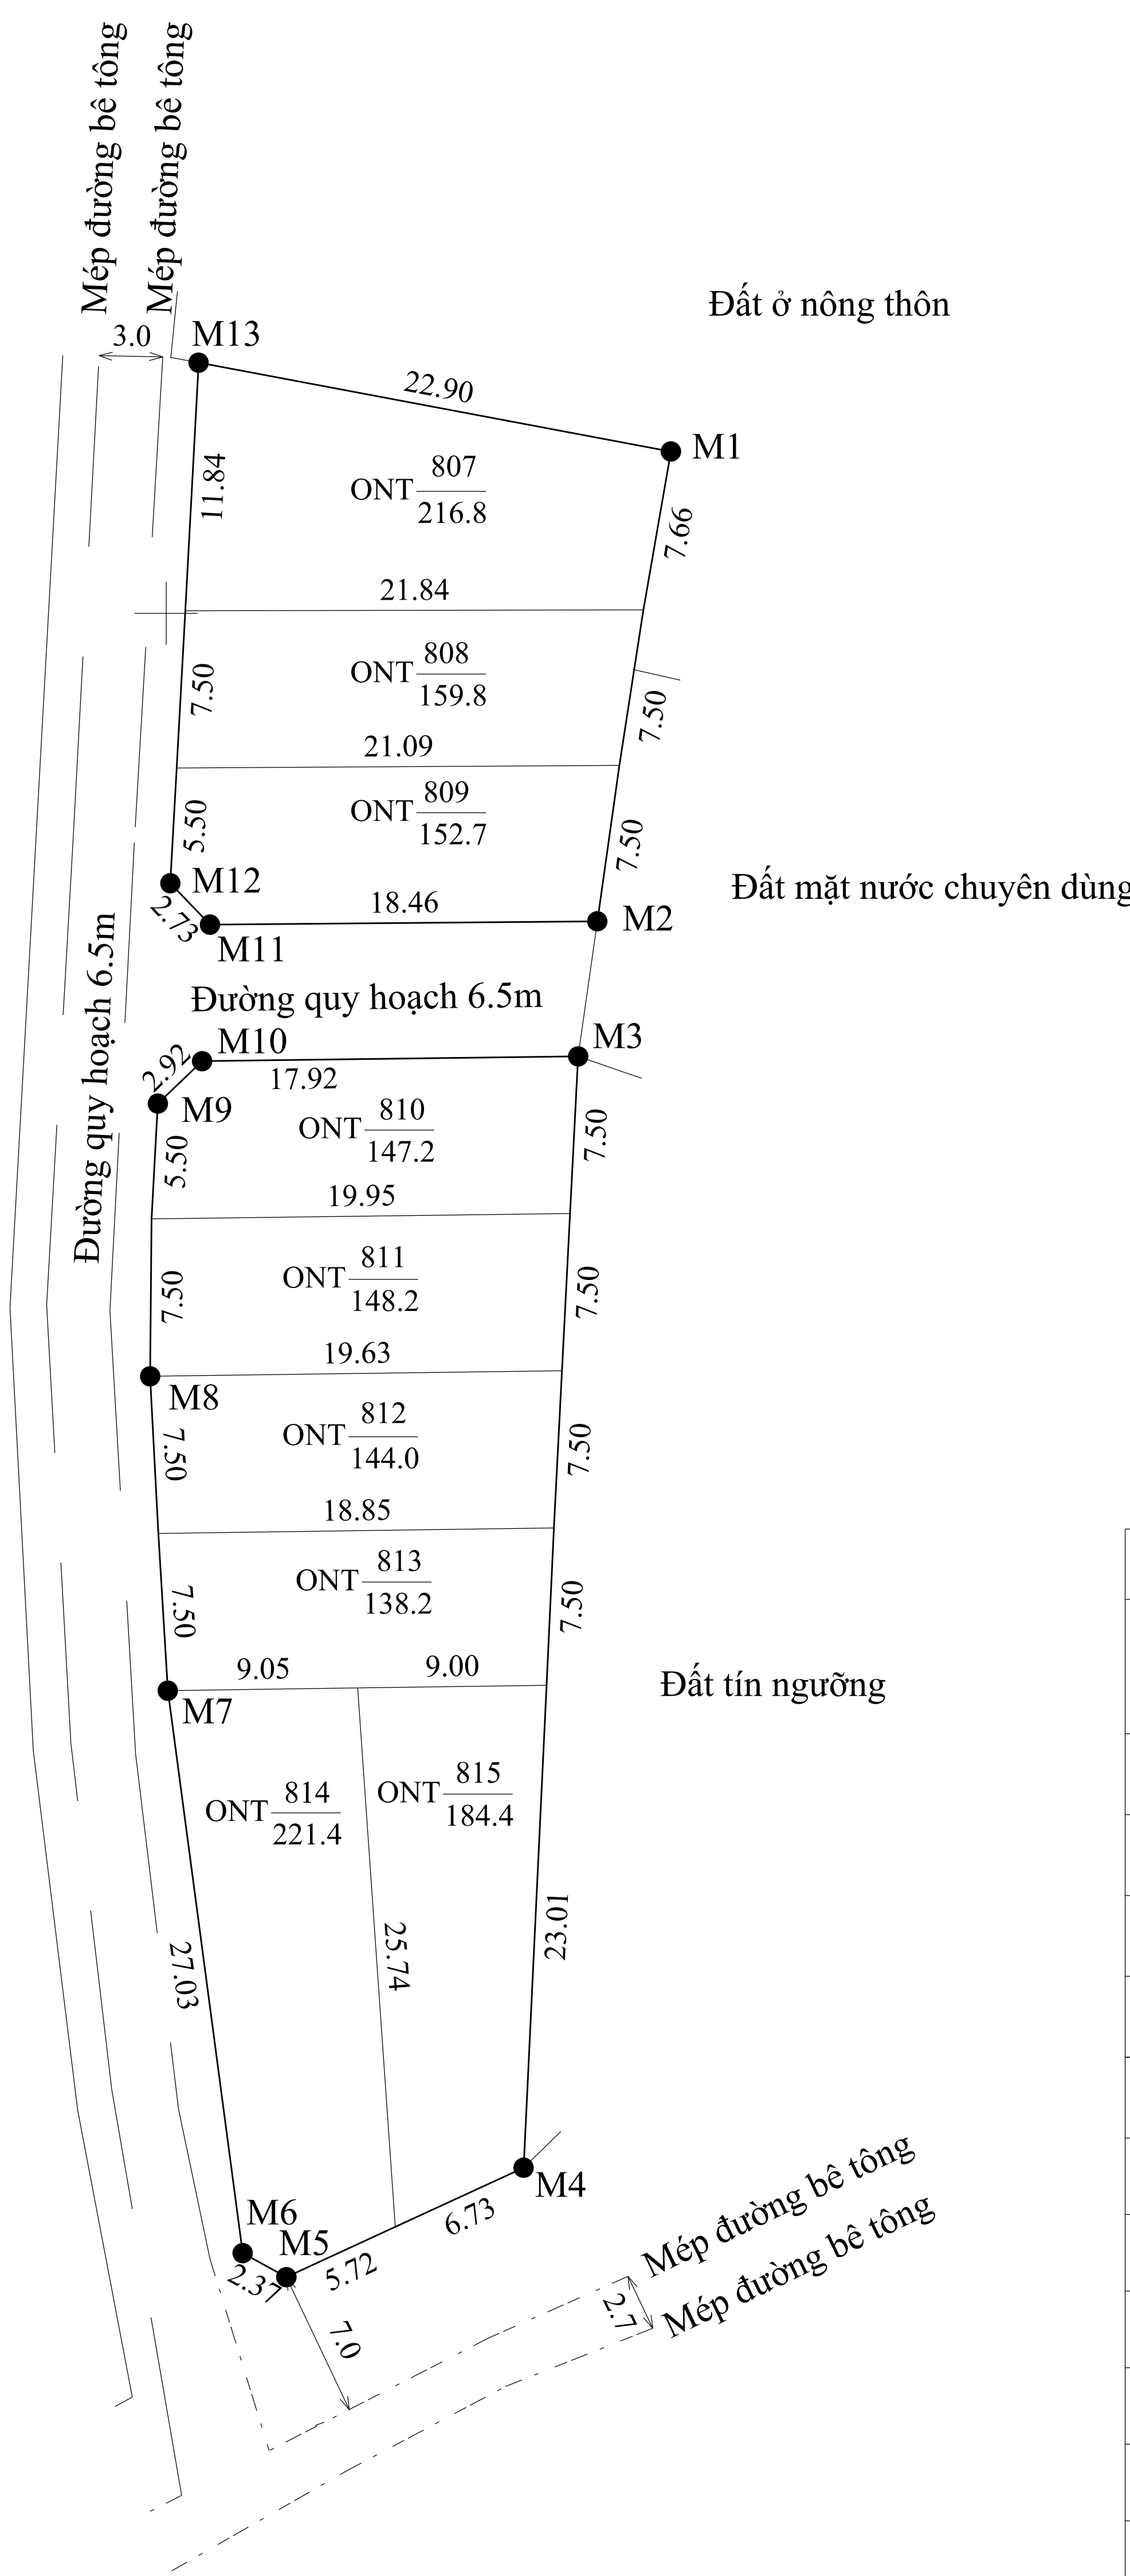

BẢN VẼ PHÂN LÔ SỐ 2

TỶ LỆ : 1/500

TÊN CÔNG TRÌNH : KHU ĐẤT XEN GHÉP

Địa điểm khu đất : Thôn Nghĩa Lộ, xã Quảng Phú, huyện Quảng Điền, tỉnh Thừa Thiên Huế

Diện tích phân lô : 1.512,7m² (Một ngàn năm trăm mười hai phẩy bảy mét vuông)

(Kèm theo quyết định số/QĐ - UBND ngày.....tháng.....năm 20.... của UBND huyện Quảng Điền)

STT	HỆ TOẠ ĐỘ VN 2000	
	X	Y
M1	1830407.71	553874.05
M2	1830385.33	553870.54
M3	1830378.89	553869.63
M4	1830325.94	553867.03
M5	1830320.73	553855.72
M6	1830321.87	553853.64
M7	1830348.67	553850.08
M8	1830363.65	553849.23
M9	1830376.64	553849.60
M10	1830378.66	553851.71
M11	1830385.17	553852.08
M12	1830387.14	553850.20
M13	1830411.94	553851.54

GHI CHÚ

1.512,7m²

- Tổng số thửa: 9 thửa
- Khu đất gồm các thửa đất được đánh số 807 đến 815 thuộc bản đồ số 9

— Ranh giới khu đất phân lô

● Mốc ranh giới phân lô

ONT $\frac{807}{216.8}$ ← Số thứ tự lô đất

ONT $\frac{807}{216.8}$ ← Diện tích lô đất (m²)

VĂN PHÒNG ĐĂNG KÝ ĐẤT ĐAI TỈNH THỪA THIÊN HUẾ				ỦY BAN NHÂN DÂN XÃ QUẢNG PHÚ	
CHI NHÁNH VĂN PHÒNG ĐĂNG KÝ ĐẤT ĐAI HUYỆN QUẢNG ĐIỀN				Ngày tháng năm 2021 KT, GIÁM ĐỐC PHÓ GIÁM ĐỐC	
Họ tên	Ngày	Chữ ký	Ngày tháng năm 2021 KT, GIÁM ĐỐC PHÓ GIÁM ĐỐC	Ngày tháng năm 2021 CHỦ TỊCH	
Người đo	Phan Năm	/ / 2021		Nguyễn Ngọc Quốc	
Người vẽ	Lê Lập	/ / 2021			
TRUNG TÂM PHÁT TRIỂN QUỸ ĐẤT HUYỆN QUẢNG ĐIỀN		PHÒNG KINH TẾ - HẠ TẦNG HUYỆN QUẢNG ĐIỀN		PHÒNG TÀI NGUYÊN VÀ MÔI TRƯỜNG HUYỆN QUẢNG ĐIỀN	
Ngày tháng năm 2021 GIÁM ĐỐC		Ngày tháng năm 2021 TRƯỞNG PHÒNG		ỦY BAN NHÂN DÂN HUYỆN QUẢNG ĐIỀN Ngày tháng năm 2021 CHỦ TỊCH	