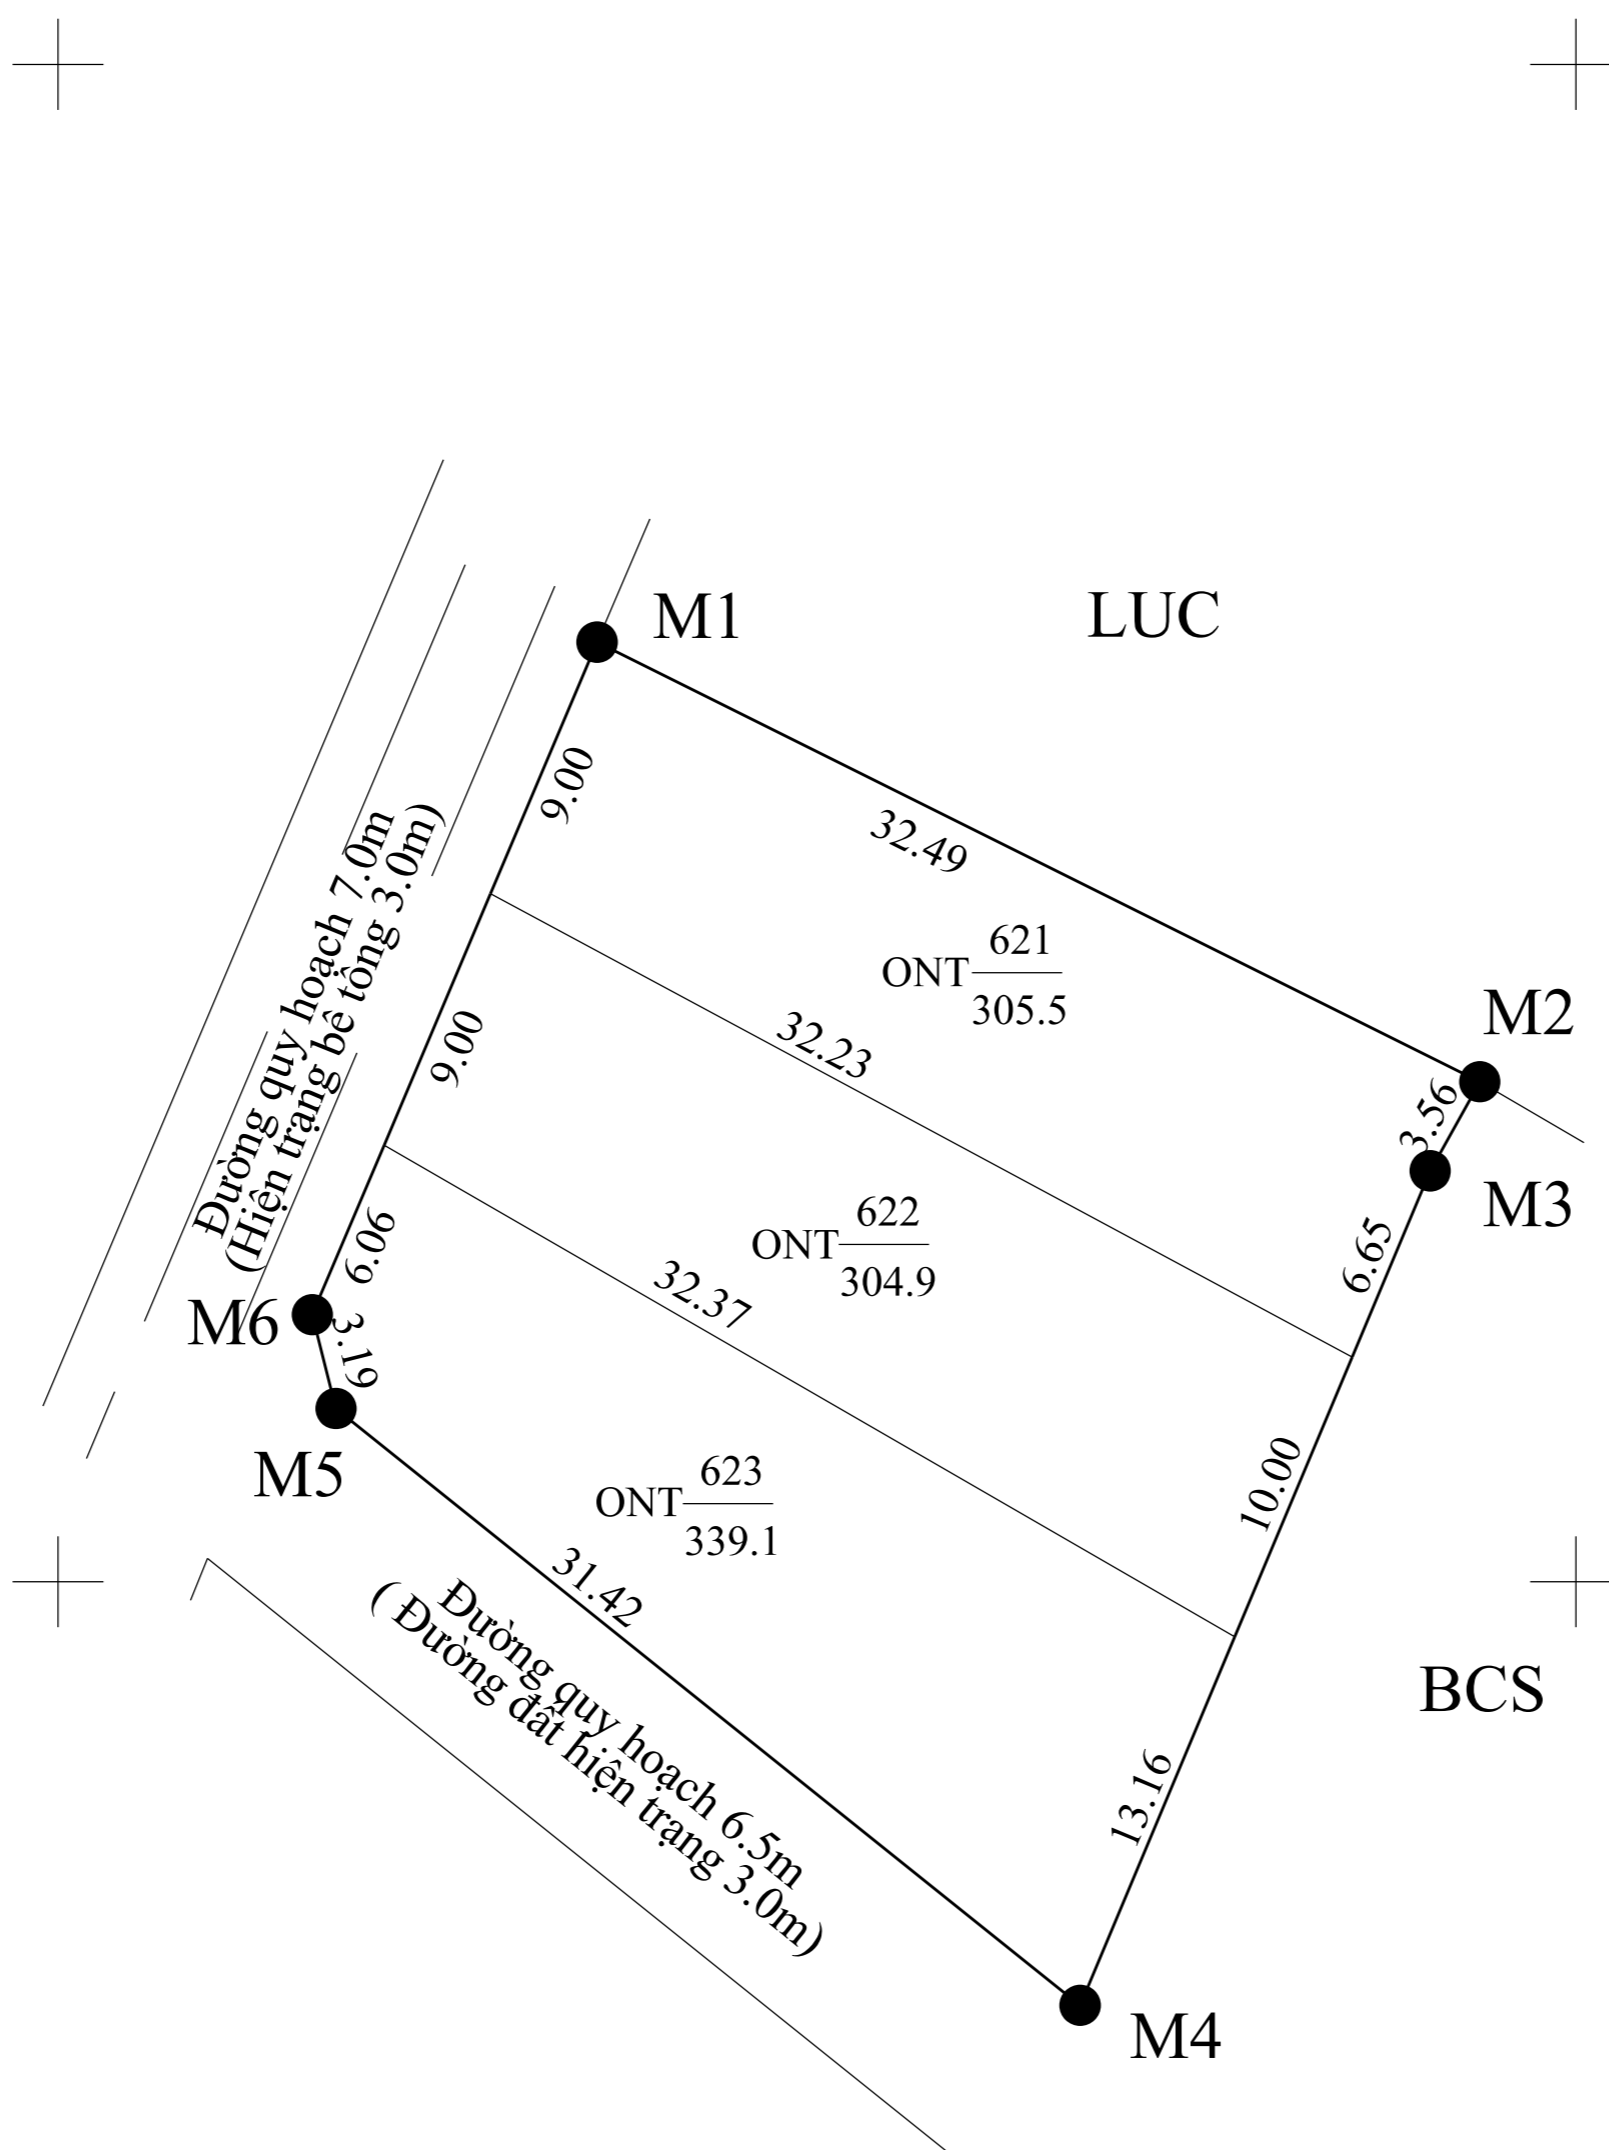

BẢN VẼ PHÂN LÔ SỐ 1

TỶ LỆ : 1/500

TÊN CÔNG TRÌNH : KHU ĐẤT XEN GHÉP

Địa điểm khu đất : Thôn Thủy Lập, xã Quảng Lợi, huyện Quảng Điền, tỉnh Thừa Thiên Huế

Diện tích phân lô : 949.5 m² (Chín trăm bốn mươi chín phẩy năm chín mét vuông)

(Kèm theo quyết định số/ QĐ - UBND ngày.....tháng.....năm 20.... của UBND huyện Quảng Điền)

B

GHI CHÚ

- Tổng diện tích phân lô : **949.5 m²**
- Tổng số thửa: 3 thửa
- Khu đất gồm các thửa đất được đánh số từ 621 đến 623 thuộc bản đồ số 24

- Ranh giới khu đất phân lô
- Mốc ranh giới phân lô
- ONT $\frac{621}{305.5}$ ← Số thửa tự lô đất
- ← Diện tích lô đất (m²)

TOẠ ĐỘ CÁC MỐC RANH GIỚI

STT	HỆ TOẠ ĐỘ VN 2000	
	X	Y
M1	1837030.96	550367.76
M2	1837016.48	550396.84
M3	1837013.54	550395.20
M4	1836986.04	550383.67
M5	1837005.71	550359.16
M6	1837008.80	550358.38

Ngày tháng năm 2021
TRƯỞNG PHÒNG

Ngày tháng năm 2021
CHỦ TỊCH