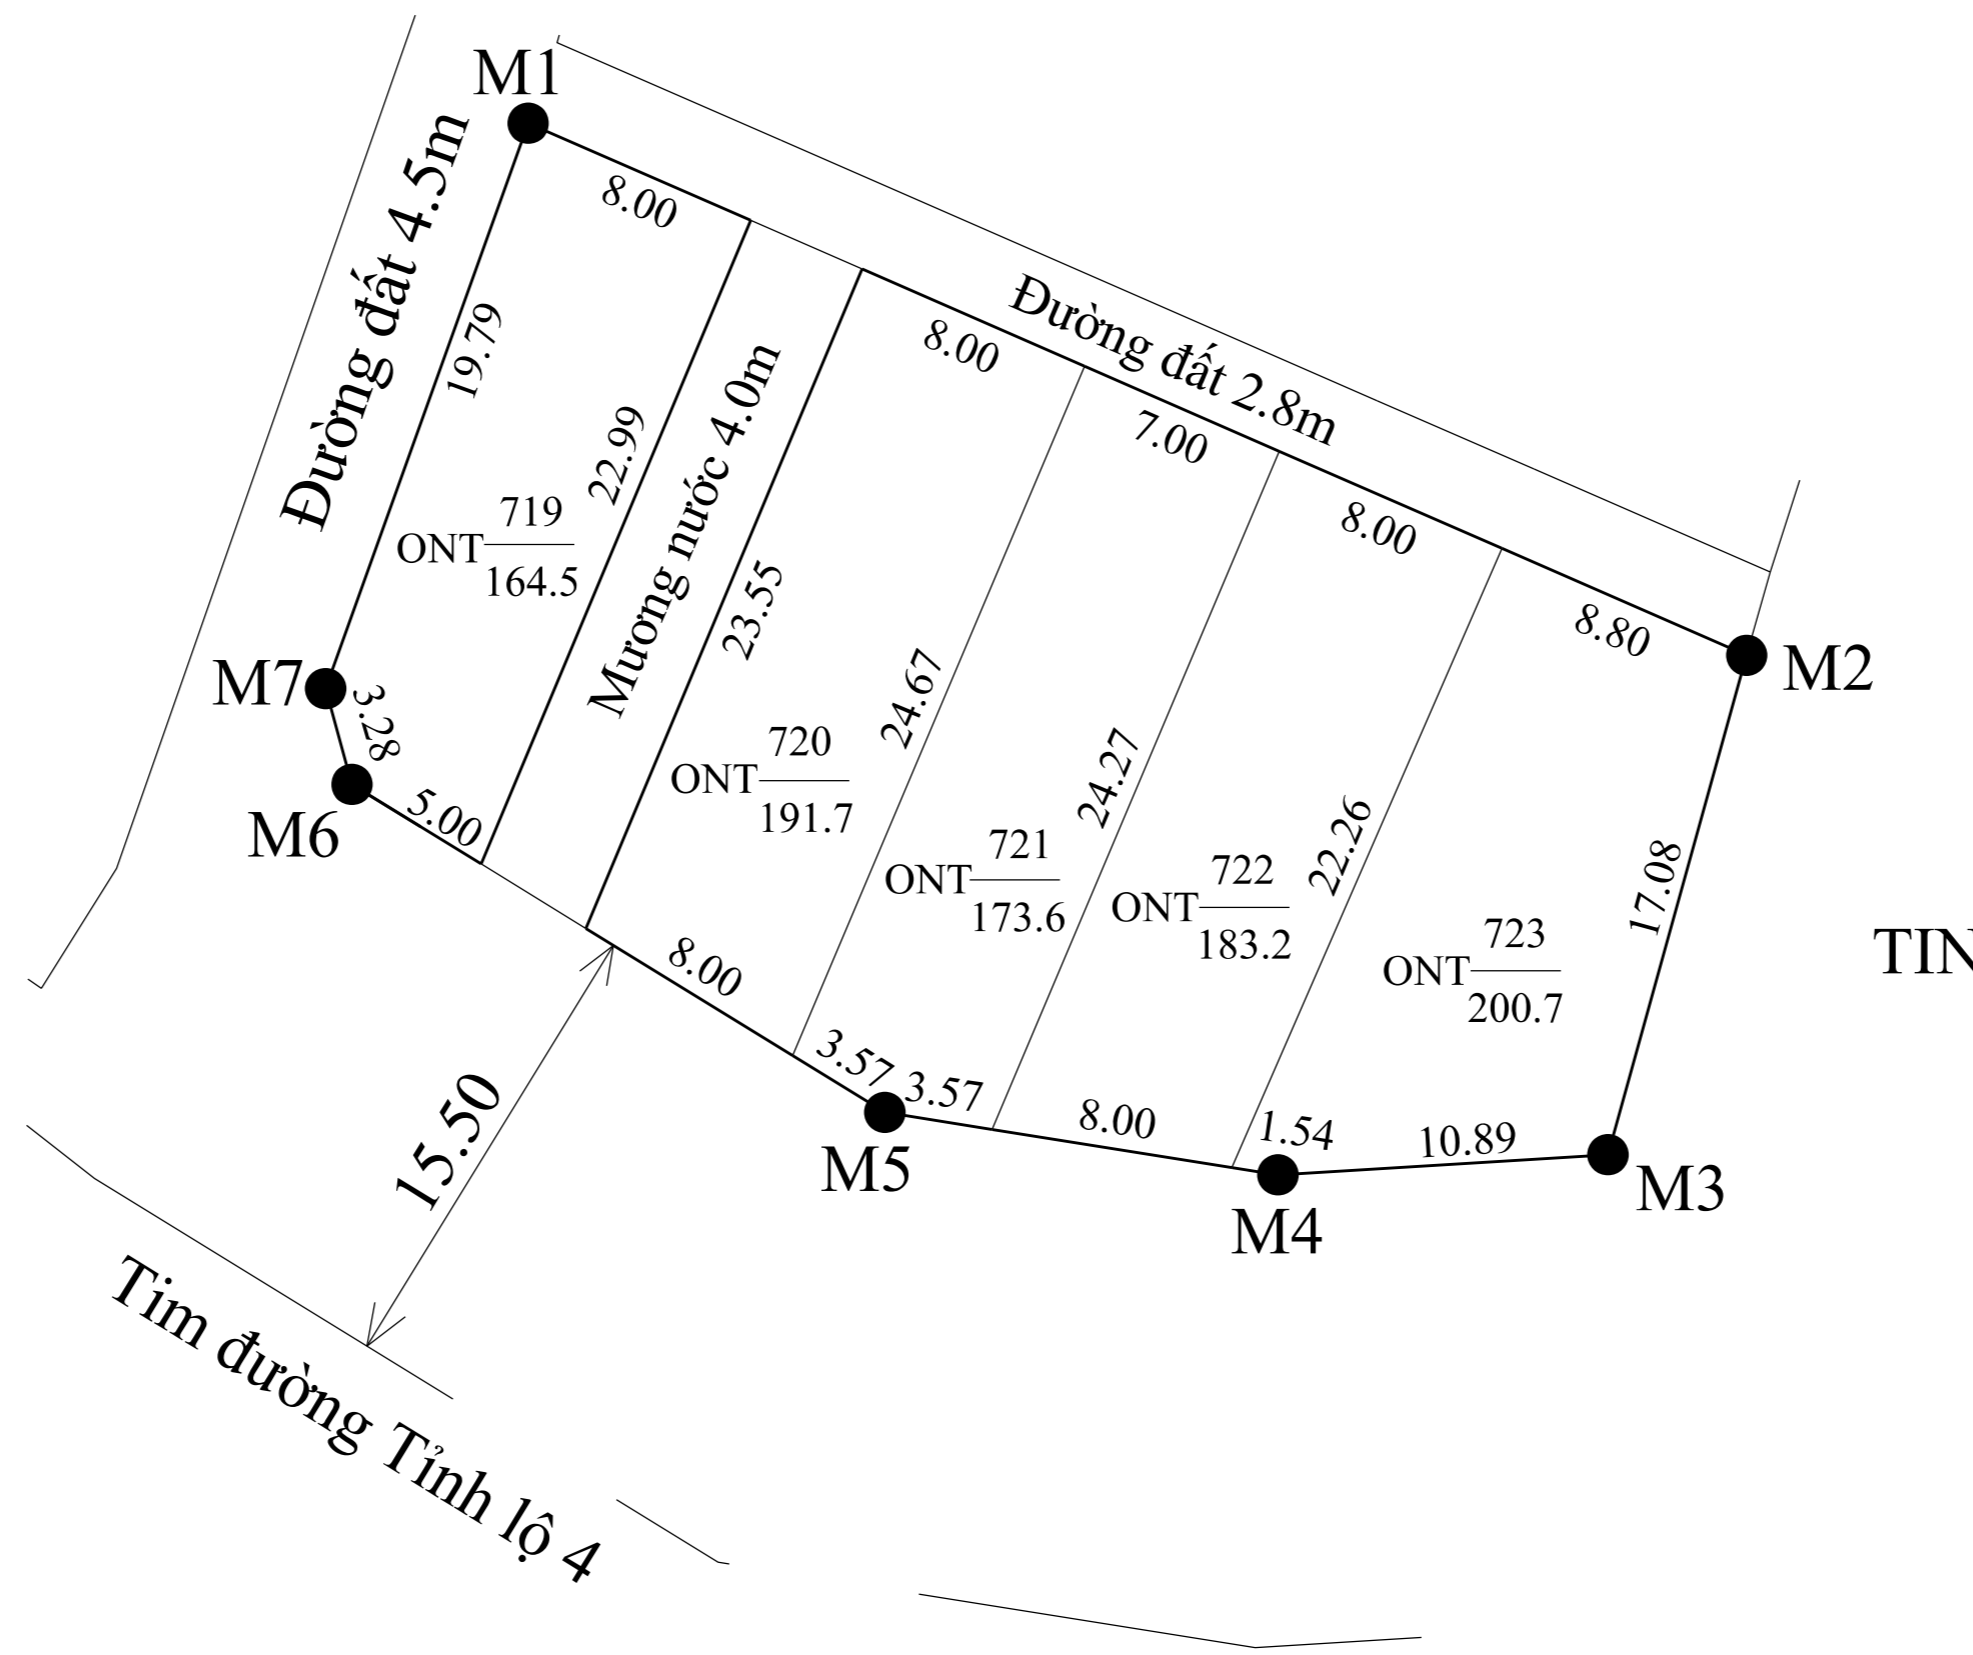

BẢN VẼ PHÂN LÔ

TỶ LỆ : 1/500

TÊN CÔNG TRÌNH : KHU ĐẤT XEN GHÉP

Địa điểm khu đất : Thôn Tháp Nhuận, xã Quảng Lợi, huyện Quảng Điền, tỉnh Thừa Thiên Huế

Diện tích phân lô : 913,7 m² (Chín trăm mười ba phẩy bảy mét vuông)

(Kèm theo quyết định số/ QĐ - UBND ngày.....tháng.....năm 20.... của UBND huyện Quảng Điền)

TOẠ ĐỘ CÁC MỐC RANH GIỚI		
STT	HỆ TOẠ ĐỘ VN 2000	
	X	Y
M1	1838212.59	548424.80
M2	1838195.06	548464.94
M3	1838178.60	548460.37
M4	1838177.94	548449.50
M5	1838180.00	548436.55
M6	1838190.80	548418.99
M7	1838193.96	548418.13

GHI CHÚ

- Tổng diện tích phân lô : **913,7 m²**
 - Tổng số thửa: 5 thửa
 - Khu đất gồm các thửa đất được đánh số từ 719 đến 723 thuộc bản đồ số 15

— Ranh giới khu đất phân lô
 ● Mốc ranh giới phân lô

ONT $\frac{719}{164,5}$ ← Số thứ tự lô đất
 ← Diện tích lô đất (m²)