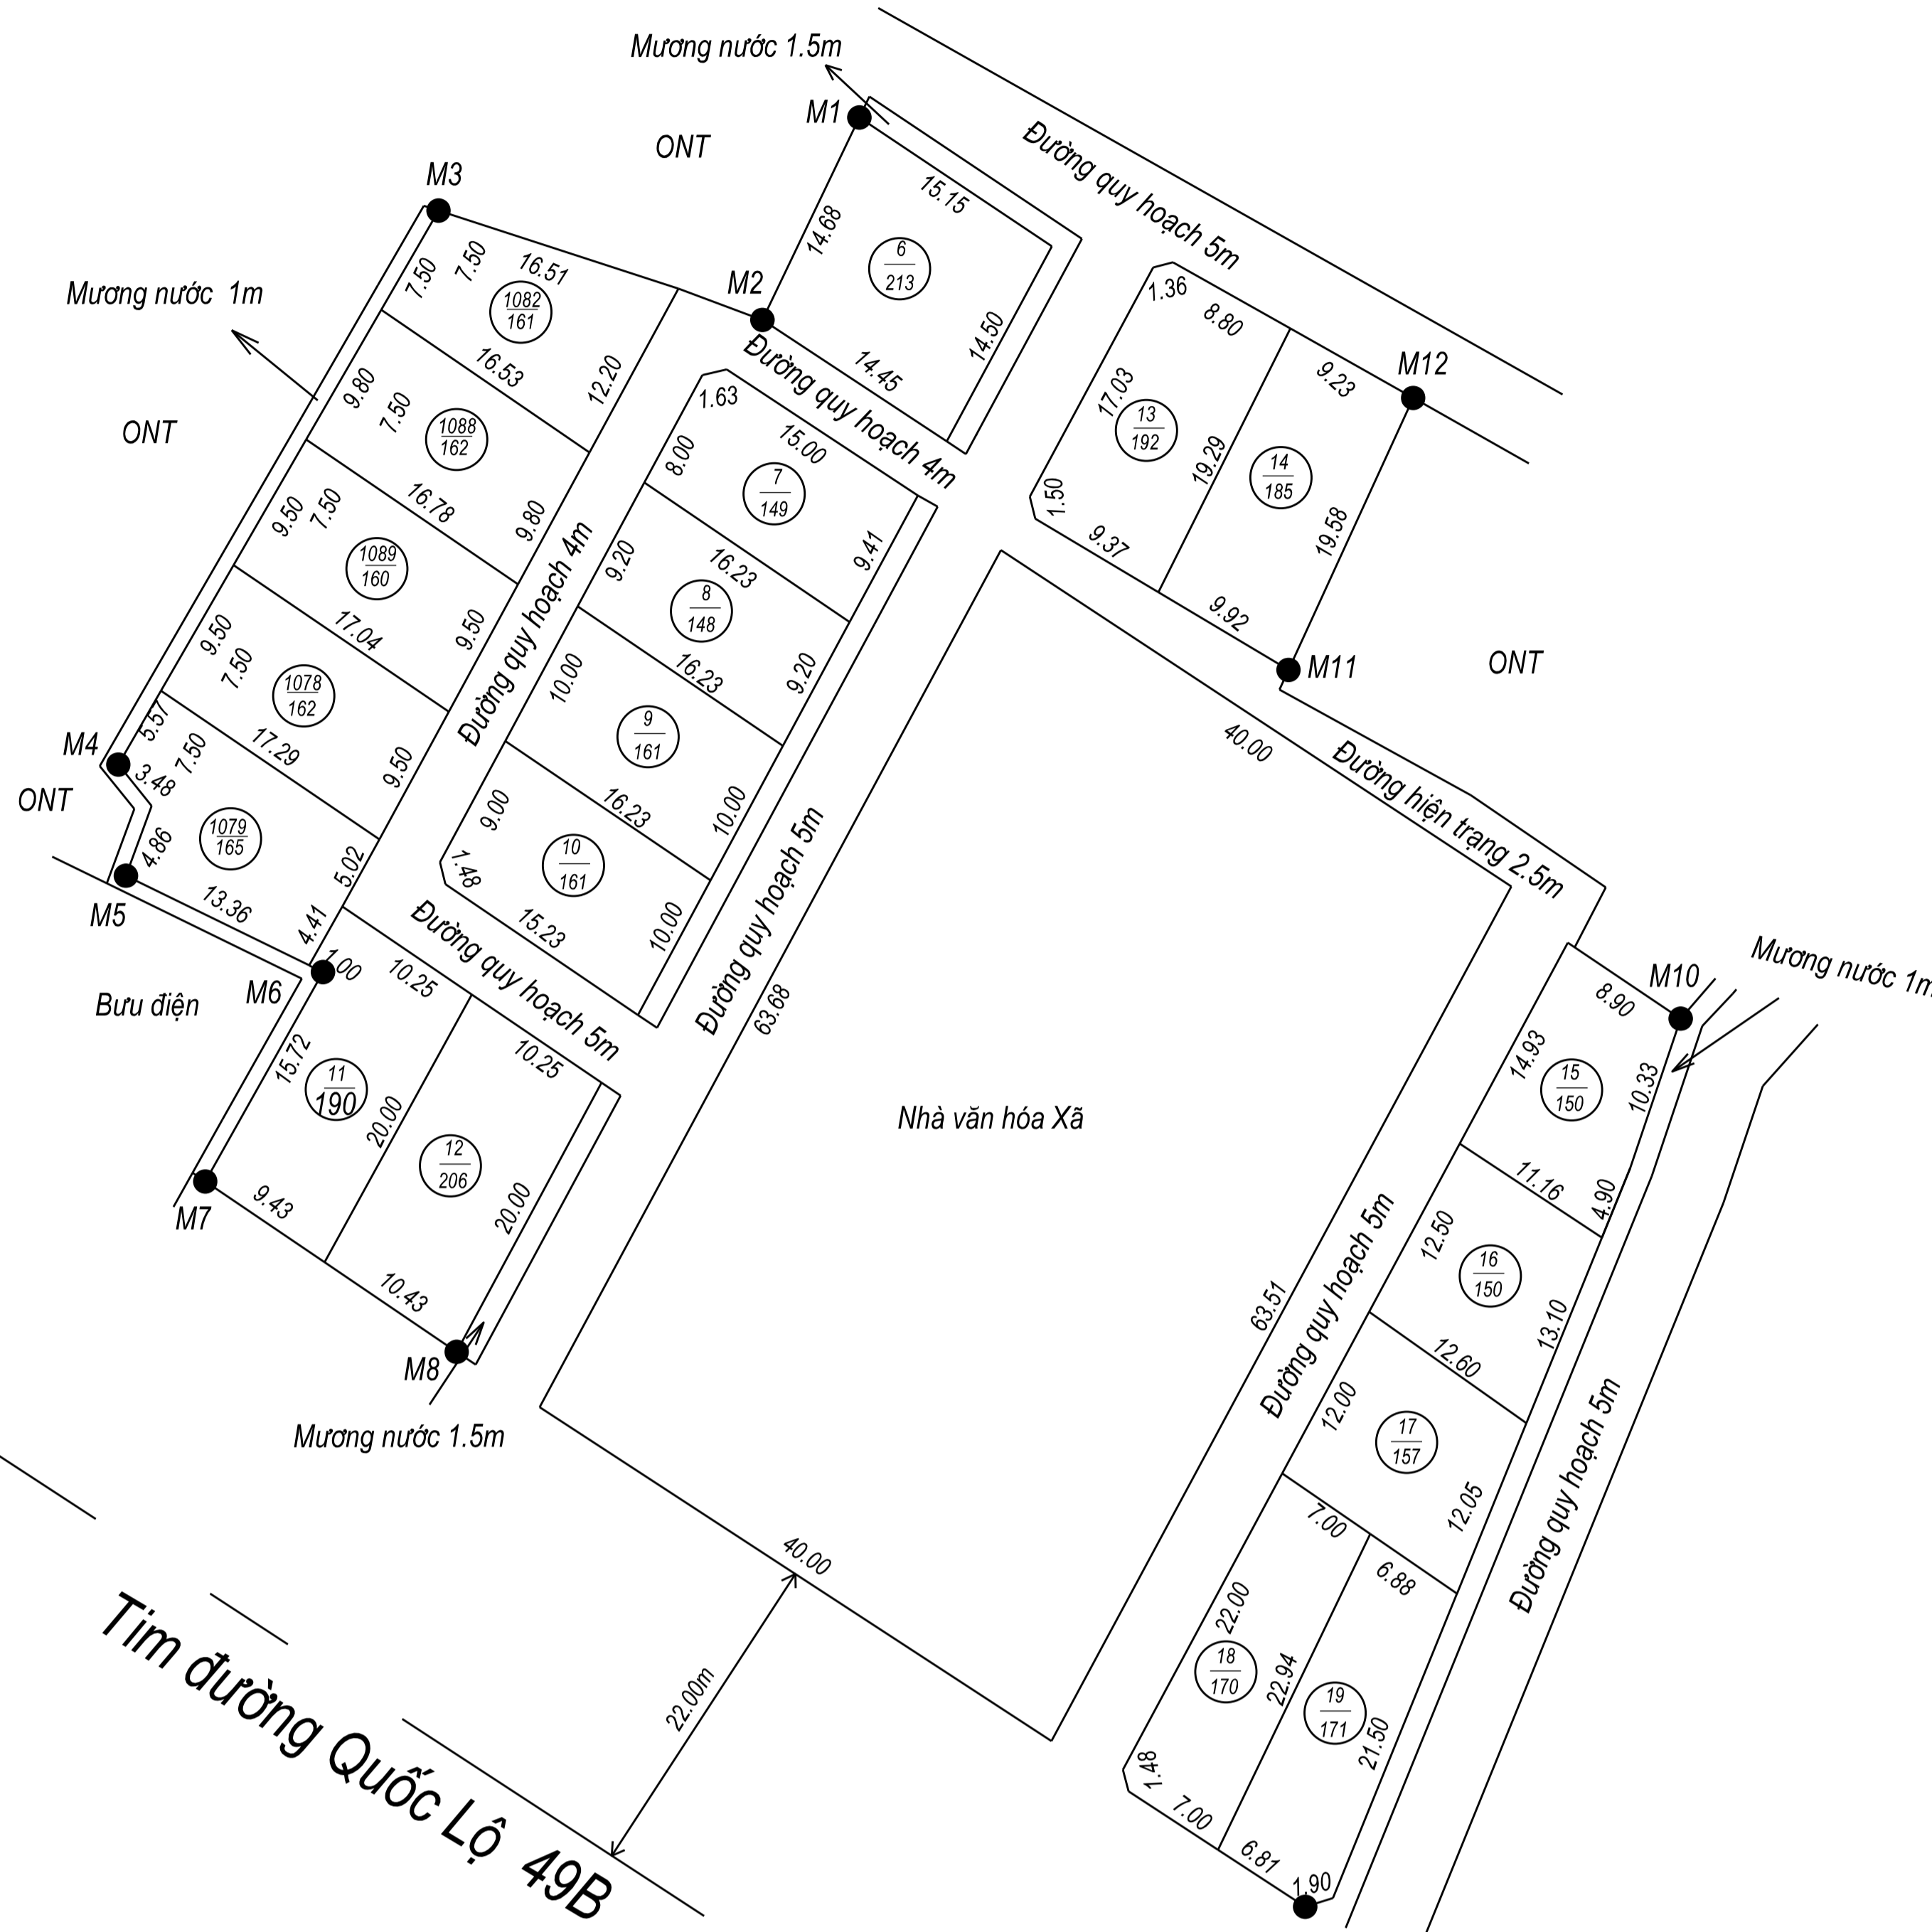

BẢN VẼ PHÂN LÔ

TỶ LỆ : 1/1000

TÊN CÔNG TRÌNH : KHU ĐẤT XEN GHÉP

Địa điểm khu đất : Thôn 2, xã Quảng Ngạn, huyện Quảng Điền, tỉnh Thừa Thiên Huế

Diện tích phân : 3214.0 m² (Ba nghìn hai trăm mười bốn mét vuông)

(Kèm theo quyết định số/ QĐ - UBND ngày.....tháng.....năm 20.... của UBND huyện Quảng Điền)

1839
700

1839
700

600

600

GHI CHÚ

- Tổng diện tích phân lô : 3214.0 m²

— Ranh giới khu đất phân lô

● Mốc ranh giới phân lô

01 ← Số thứ tự lô đất

161 ← Diện tích lô đất (m²)

- Tổng số thửa: 19 thửa

- Khu đất thuộc thửa 354, 400, 401, 445 tờ bản đồ số 09 và thửa 49, 50, 51, 52, 53, 76, 79, 82, 105 tờ bản đồ số 10 đo vẽ năm 2008 có chính lý theo hiện trạng năm 2016

TOẠ ĐỘ CÁC MỐC RANH GIỚI

STT	HỆ TOẠ ĐỘ VN 2000	
	X	Y
M1	1839714.62	554016.35
M2	1839701.38	554010.01
M3	1839708.54	553988.81
M4	1839672.29	553967.86
M5	1839665.02	553968.35
M6	1839658.71	553981.25

TOẠ ĐỘ CÁC MỐC RANH GIỚI