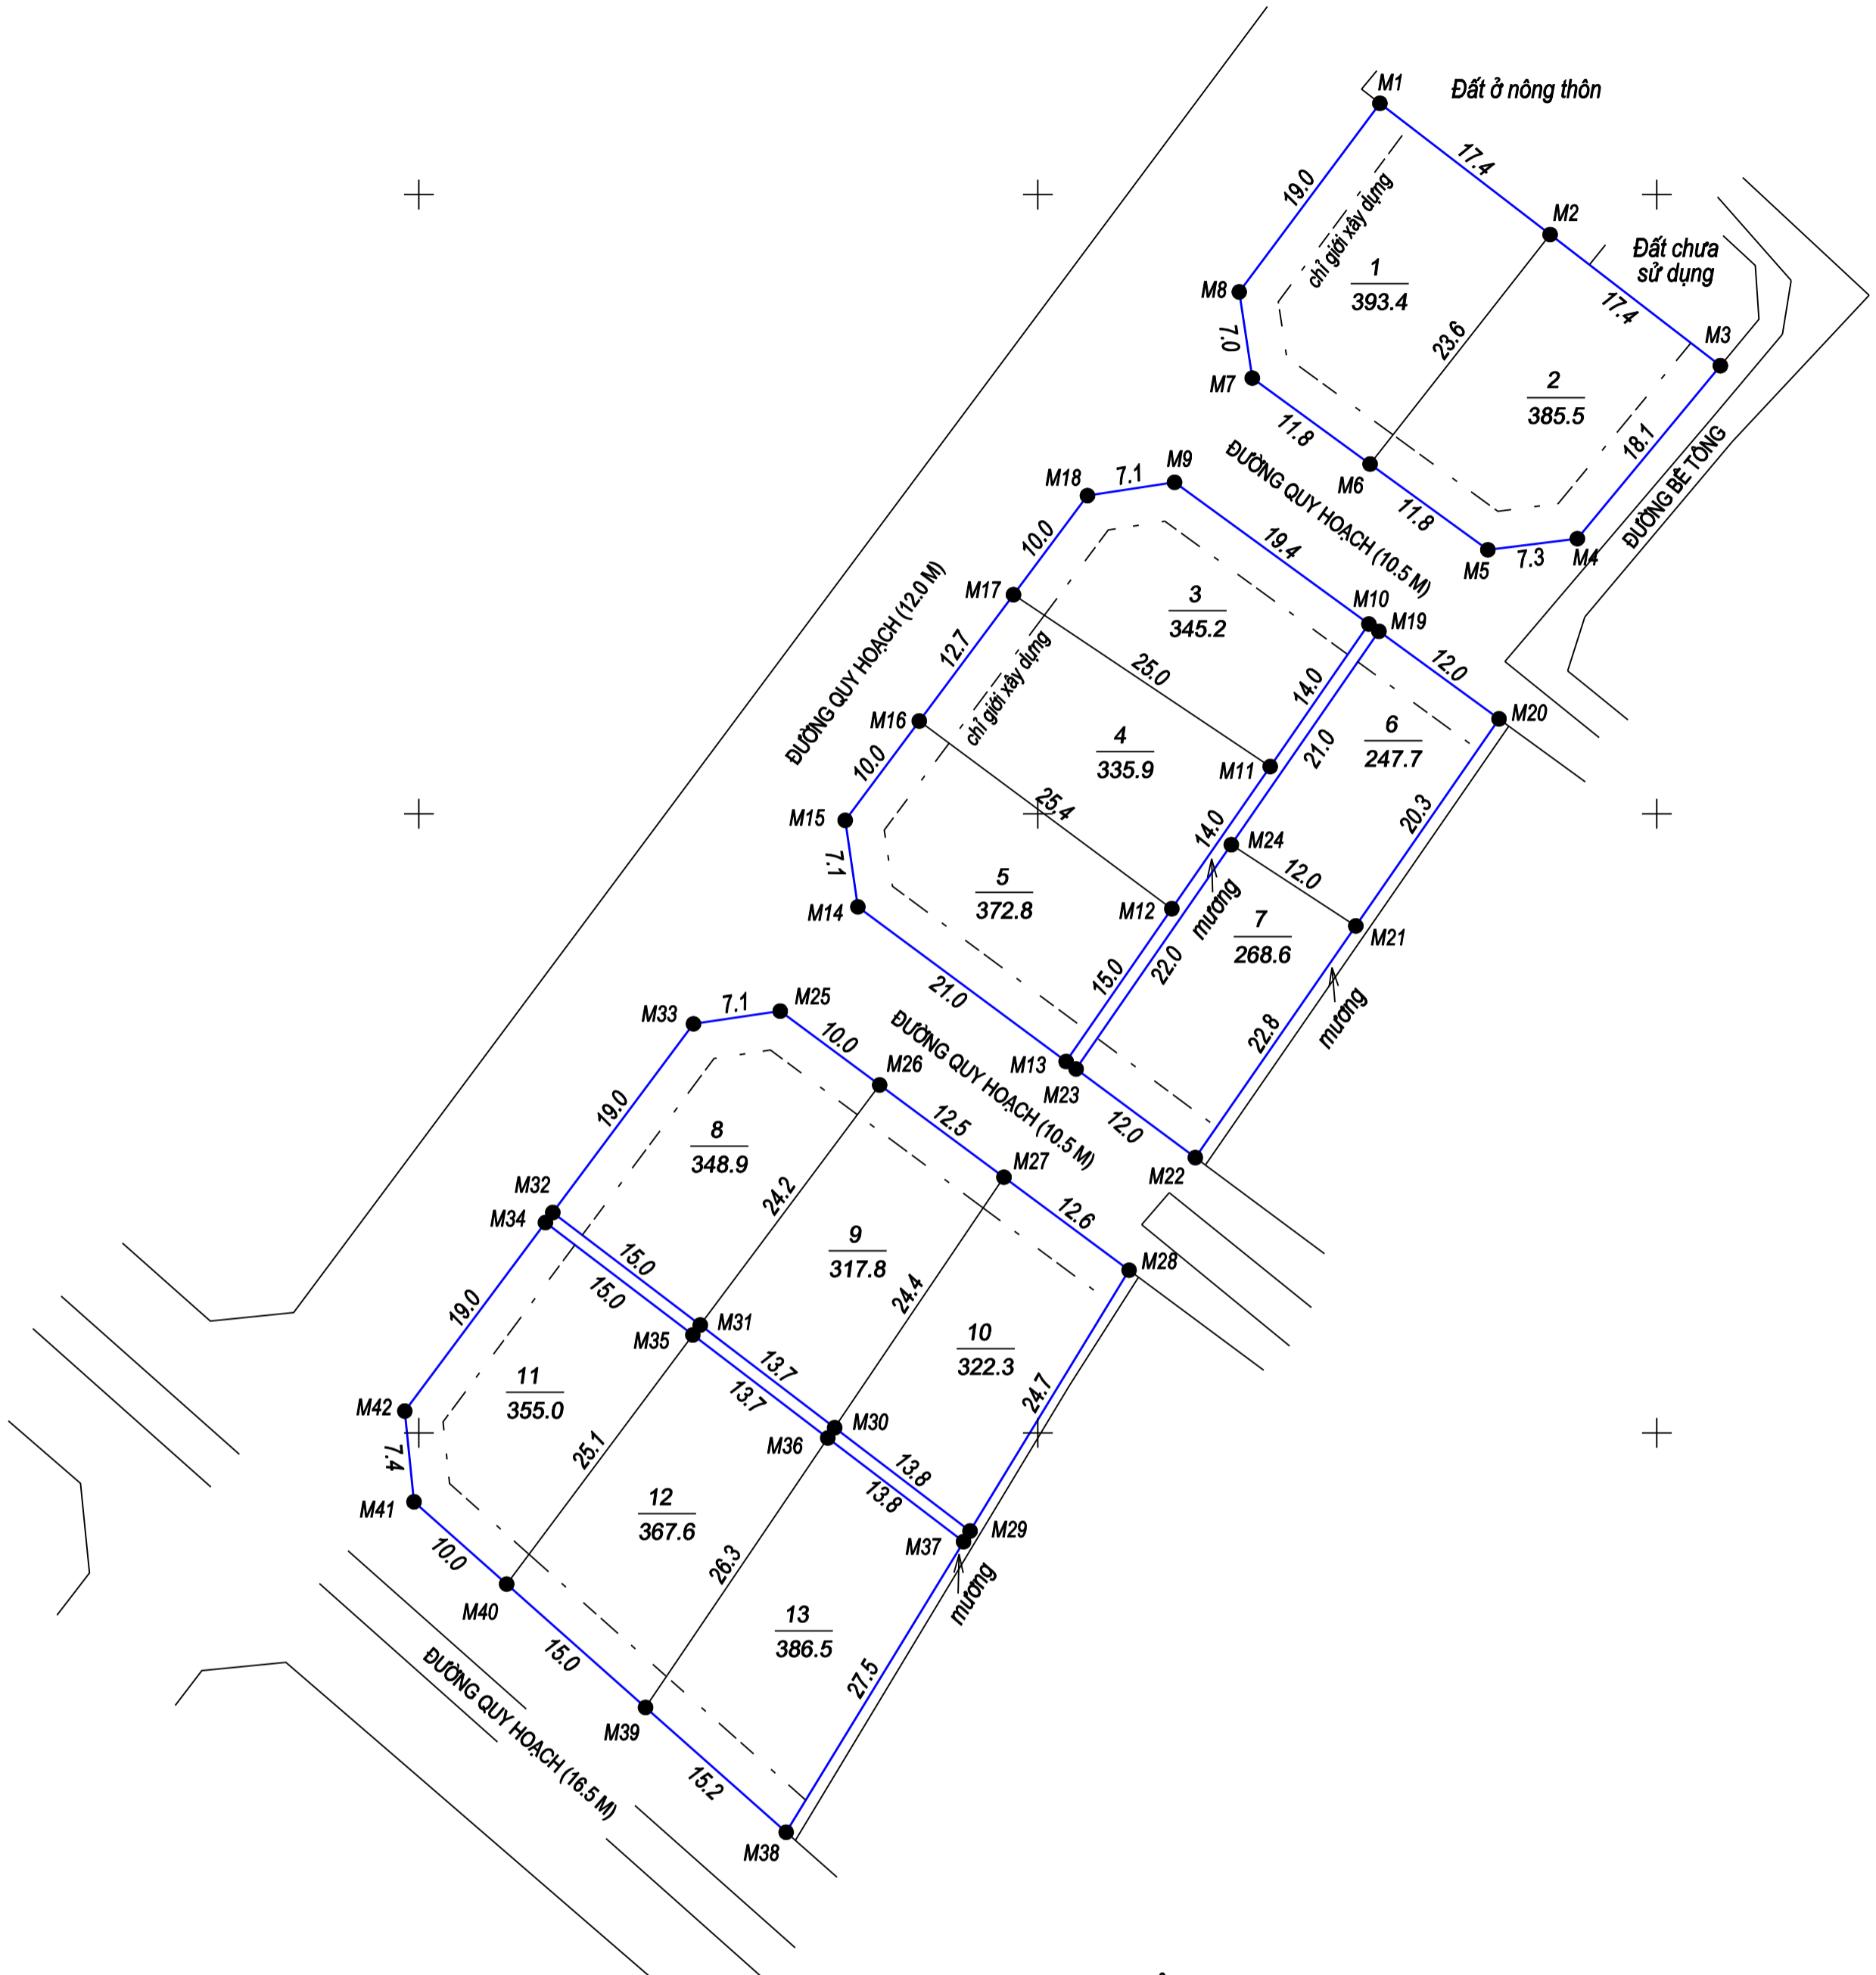

BẢN VẼ PHÂN LÔ

TỶ LỆ : 1/500

Tên công trình : Khu đất xen ghép Tân Thành

Địa điểm : Xã Quảng Công, huyện Quảng Điền, tỉnh Thừa Thiên Huế

Diện tích phân lô : 4447.2 m² (Bốn ngàn bốn trăm bốn mươi bảy phẩy hai mét vuông)

(Kèm theo quyết định số/QĐ-UBND ngày...../...../201.....của UBND huyện Quảng Điền)

TỌA ĐỘ CÁC MỐC RANH GIỚI
HỆ TỌA ĐỘ VN-2000

TÊN MỐC	TỌA ĐỘ X(M)	TỌA ĐỘ Y(M)	TÊN MỐC	TỌA ĐỘ X(M)	TỌA ĐỘ Y(M)
M1	1837557.37	558827.63	M22	1837472.23	558812.72
M2	1837546.77	558841.38	M23	1837479.39	558803.09
M3	1837536.18	558855.13	M24	1837497.50	558815.63
M4	1837522.21	558843.58	M25	1837484.06	558779.19
M5	1837521.31	558836.35	M26	1837478.10	558787.22
M6	1837528.24	558826.84	M27	1837470.65	558797.26
M7	1837535.18	558817.32	M28	1837463.14	558807.37
M8	1837542.14	558816.27	M29	1837442.08	558794.52
M9	1837526.76	558811.04	M30	1837450.42	558783.59
M10	1837515.32	558826.74	M31	1837458.71	558772.73
M11	1837503.81	558818.77	M32	1837467.80	558760.82
M12	1837492.33	558810.82	M33	1837483.03	558772.18
M13	1837479.99	558802.29	M34	1837466.99	558760.22
M14	1837492.48	558785.46	M35	1837457.91	558772.13
M15	1837499.47	558784.44	M36	1837449.59	558783.03
M16	1837507.49	558790.42	M37	1837441.22	558794.00
M17	1837517.69	558798.03	M38	1837417.75	558779.67
M18	1837525.69	558804.01	M39	1837427.83	558768.31
M19	1837514.73	558827.55	M40	1837437.79	558757.09
M20	1837507.66	558837.25	M41	1837444.43	558749.61
M21	1837490.94	558825.68	M42	1837451.76	558748.86

TỔNG HỢP DIỆN TÍCH

* Diện tích phân lô : 4447.2 m²
 Trong đó :
 - Đất chưa sử dụng (BCS) : 4399.9 m²
 - Đất nghĩa địa (NTD) : 47.3 m²

GHI CHÚ

—+— Ranh giới khu đất phân lô
 ● Mốc ranh giới khu đất phân lô
 - Khu đất thuộc từ BĐDC số 10 xã Quảng Công