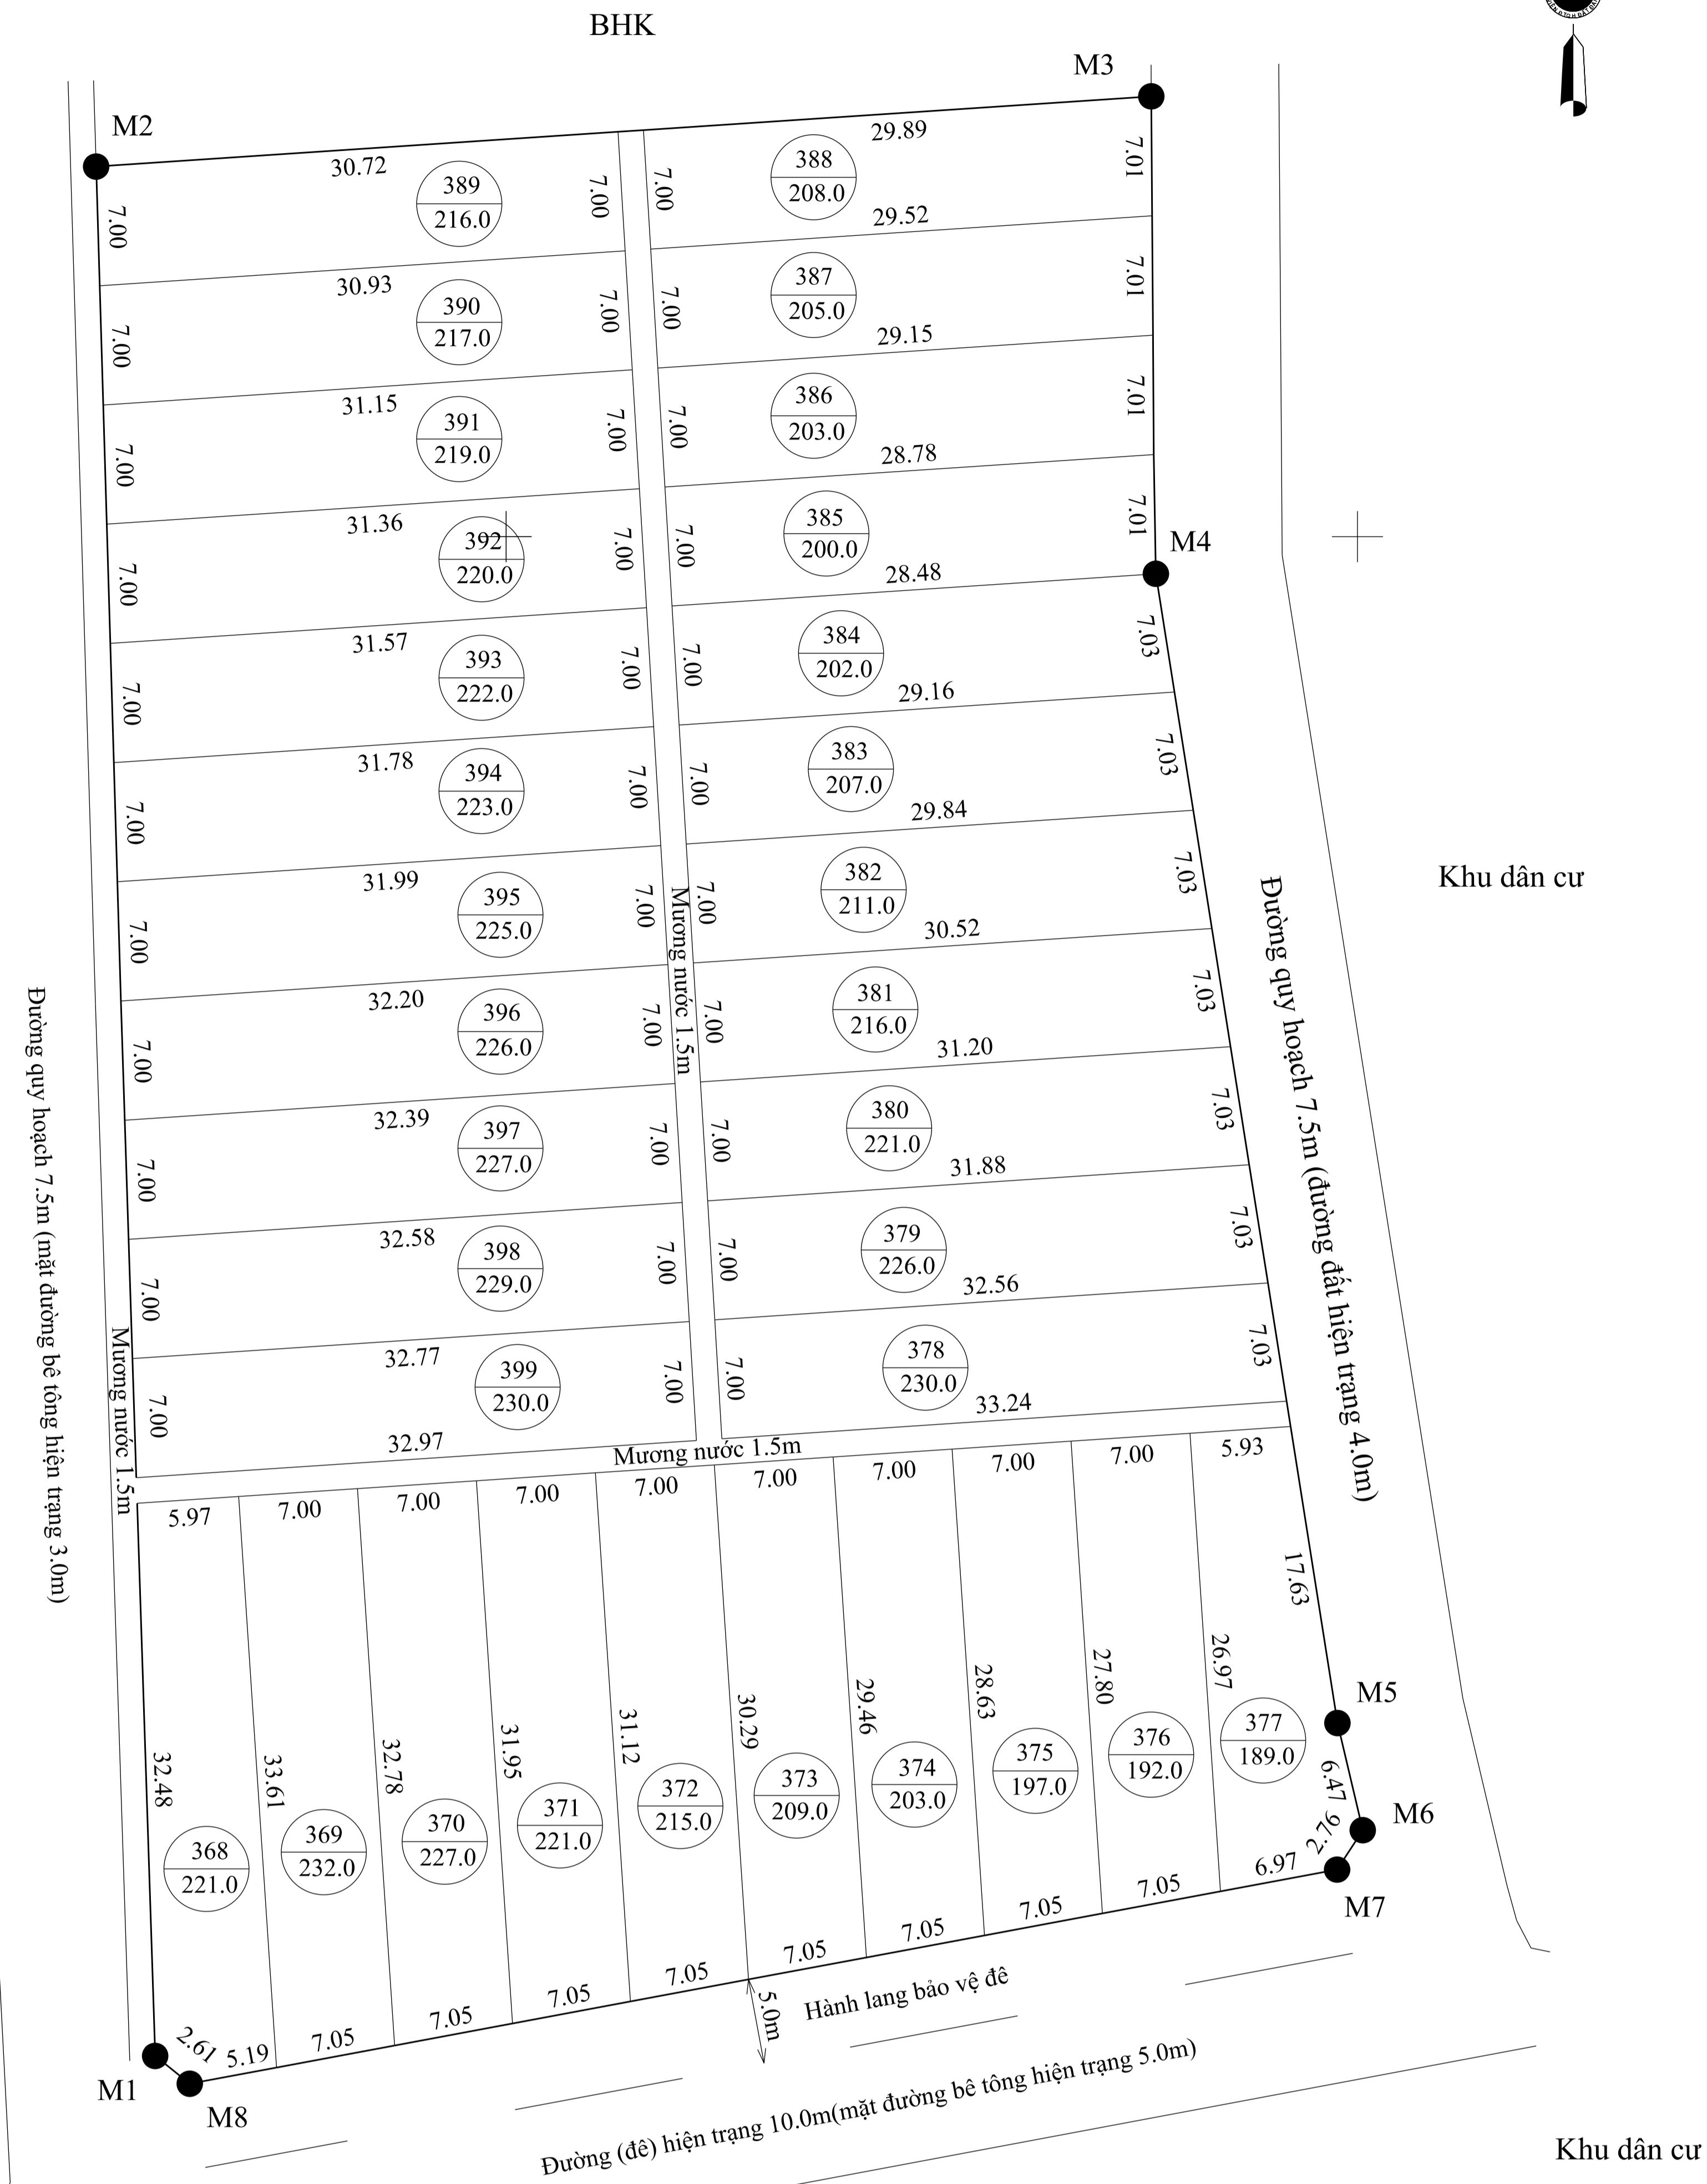

BẢN VẼ PHÂN LÔ

TỶ LỆ : 1/500

TÊN CÔNG TRÌNH : KHU DÂN CƯ XEN GHÉP THÔN BÁC VỌNG ĐÔNG

Địa điểm khu đất : Thôn Bác Vọng Đông, xã Quảng Phú, huyện Quảng Điền, tỉnh Thừa Thiên Huế

Diện tích phân lô : 6889 m² (Sáu ngàn tám trăm tám mươi chín mét vuông)

(Kèm theo quyết định số/ QĐ - UBND ngày.....tháng.....năm 20.... của UBND huyện Quảng Điền)

TỔNG HỢP DIỆN TÍCH

- Tổng diện tích phân lô : 6889.0 m²

Trong đó: + Đất bằng trồng cây hàng năm khác (BHK): 6889.0 m²

GHI CHÚ

— Ranh giới khu đất phân lô

● Mốc ranh giới phân lô

368 ← Số thứ tự lô đất

221.0 ← Diện tích lô đất (m²)

- Tổng số thửa: 32 thửa

- Khu đất thuộc thửa 72,45,36 tờ bản đồ số 22 đo vẽ năm 2008 có chính lý theo hiện trạng năm 2019

STT	TOẠ ĐỘ CÁC MỐC RANH GIỚI	
	HỆ TOẠ ĐỘ VN 2000	
	X	Y
M1	553479.39	1828860.76
M2	553475.92	1828971.74
M3	553537.89	1828975.86
M4	553538.16	1828947.82
M5	553548.83	1828880.32
M6	553550.31	1828874.02
M7	553548.81	1828871.71
M8	553481.42	1828859.13