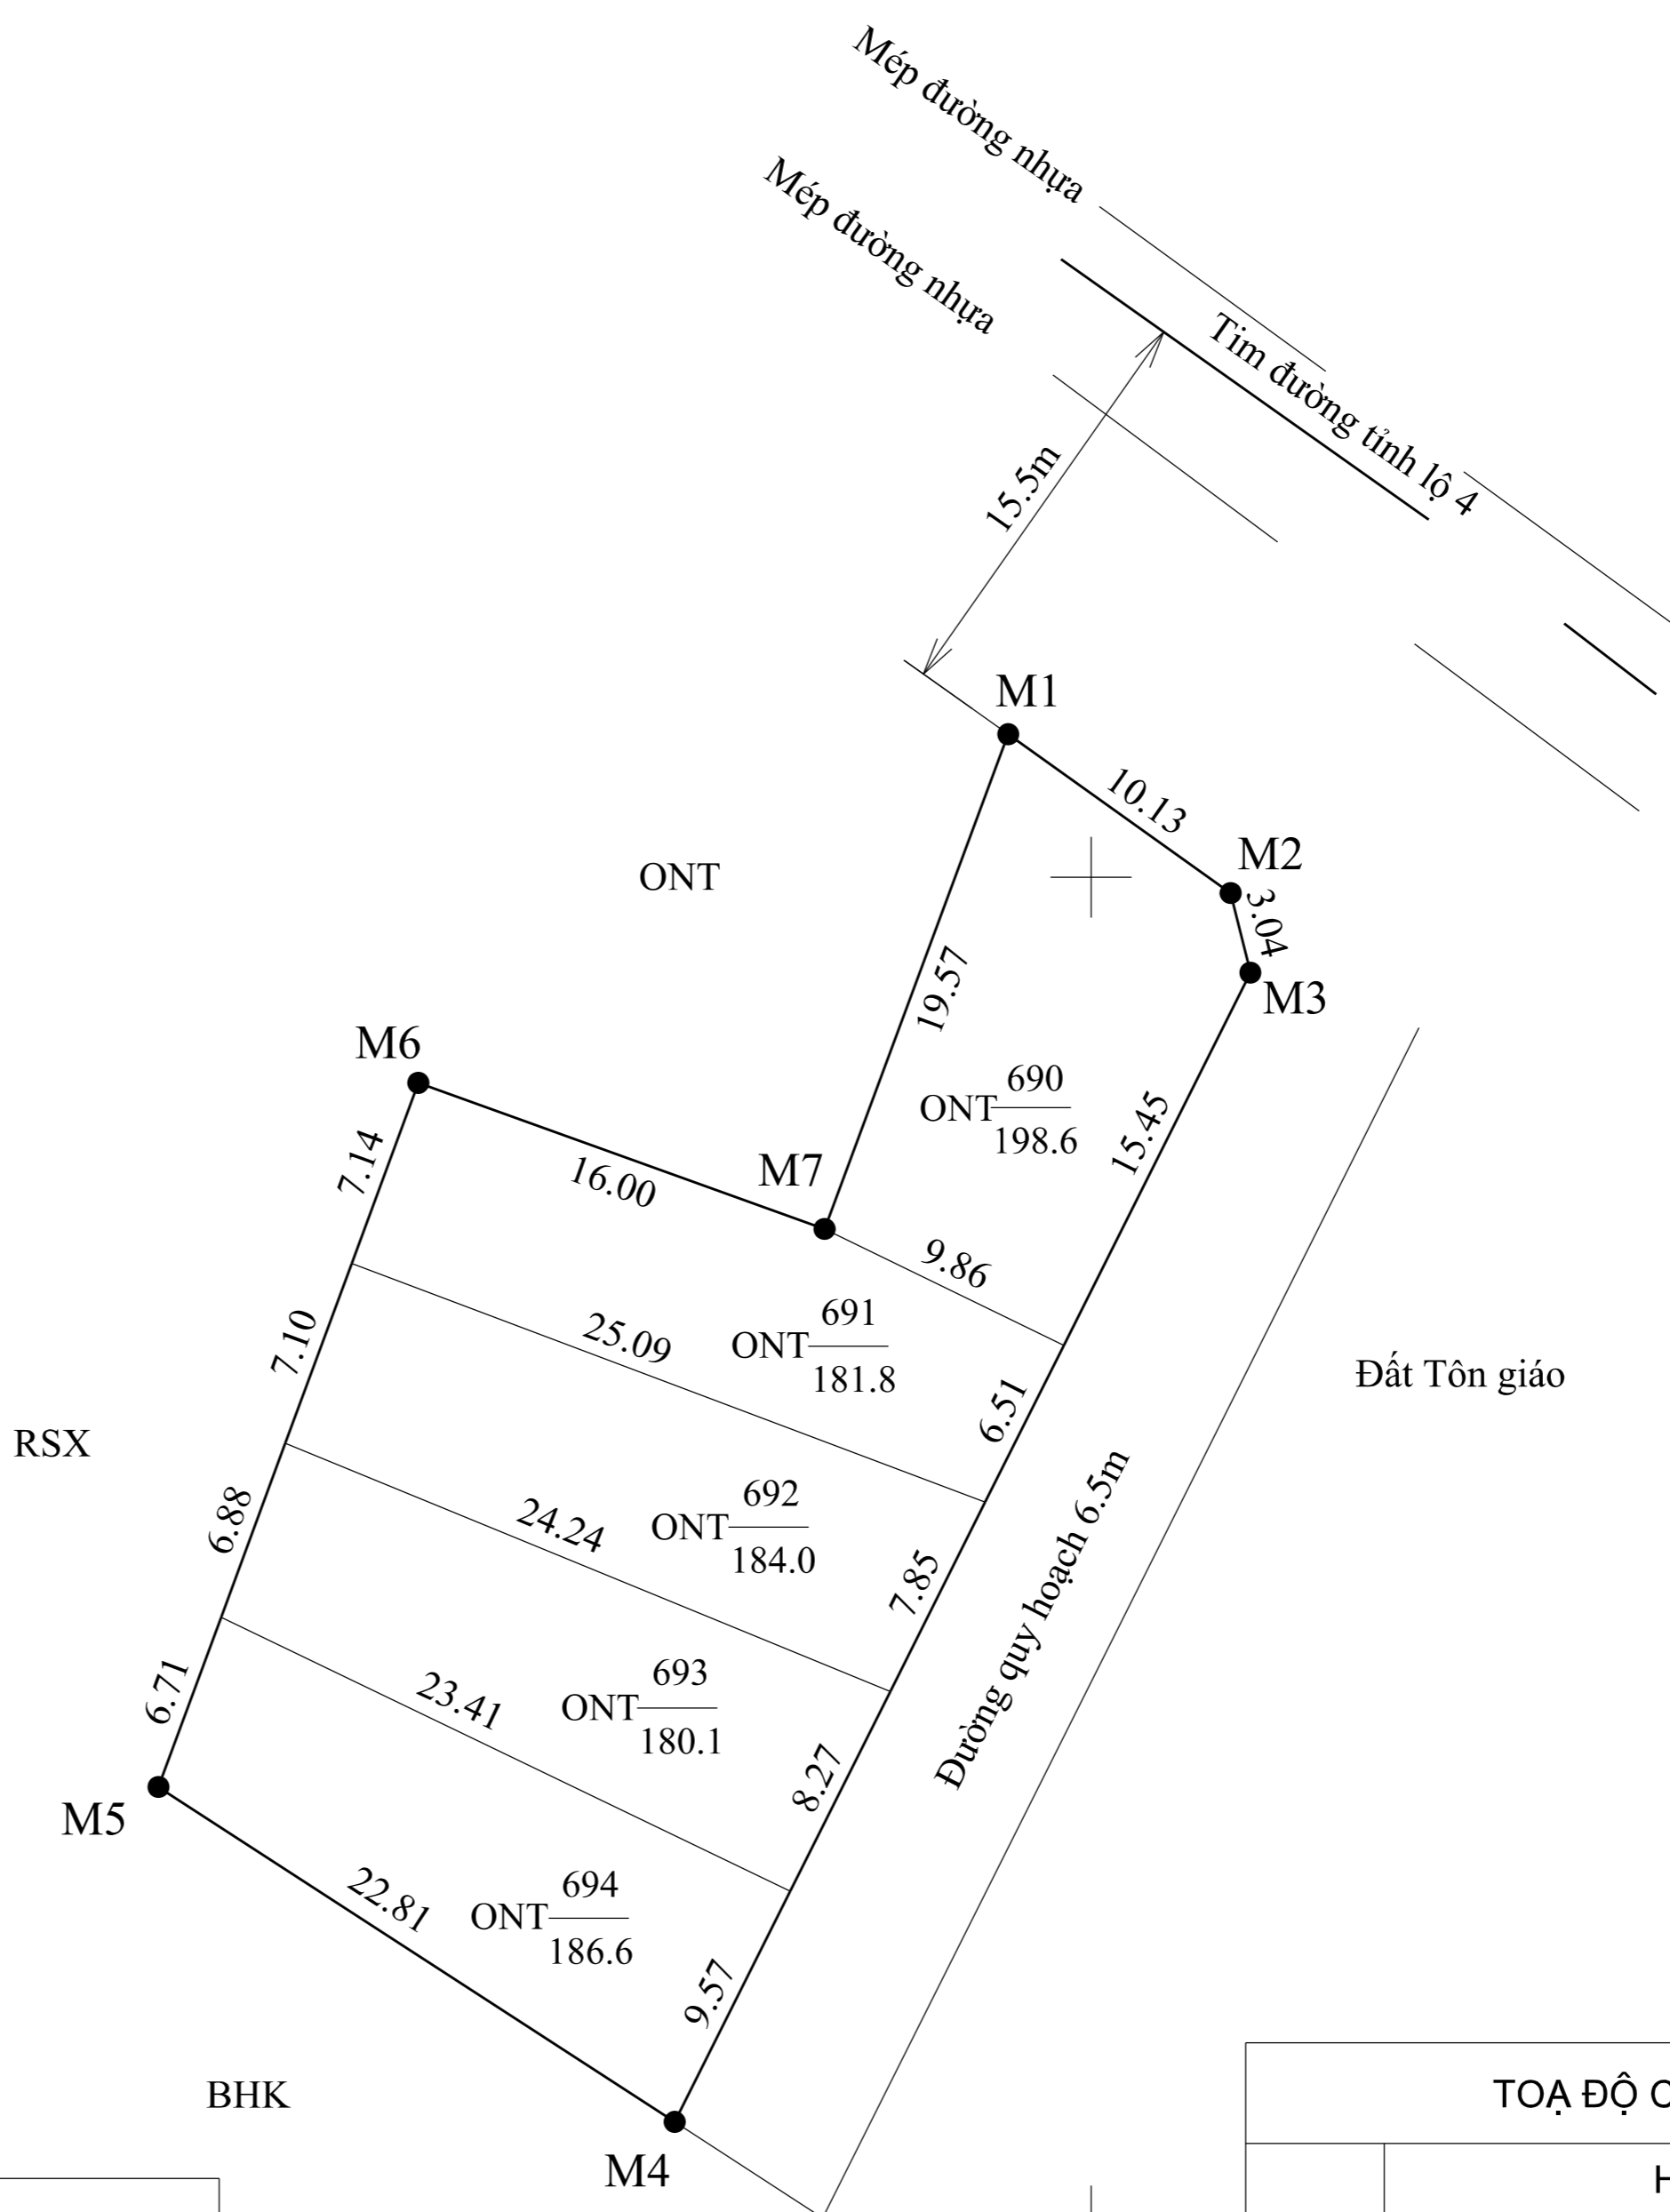

BẢN VẼ PHÂN LÔ SỐ 3

TỶ LỆ : 1/500

TÊN CÔNG TRÌNH : KHU ĐẤT XEN GHÉP

Địa điểm khu đất : Thôn Thủy Lập, xã Quảng Lợi, huyện Quảng Điền, tỉnh Thừa Thiên Huế

Diện tích phân lô : 931,1 m² (Chín trăm ba mươi một phẩy một mét vuông)

(Kèm theo quyết định số/ QĐ - UBND ngày.....tháng.....năm 20.... của UBND huyện Quảng Điền)

GHI CHÚ

- Tổng diện tích phân lô : **931,1 m²**
- Tổng số thửa: 5 thửa
- Khu đất gồm các thửa đất được đánh số từ 690 đến 694 thuộc bản đồ số 33

- Ranh giới khu đất phân lô
- Mốc ranh giới phân lô
- ONT $\frac{690}{198.6}$ ← Số thứ tự lô đất
- ← Diện tích lô đất (m²)

TOẠ ĐỘ CÁC MỐC RANH GIỚI

STT	HỆ TOẠ ĐỘ VN 2000	
	X	Y
M1	1836855.31	550446.93
M2	1836849.42	550455.17
M3	1836846.46	550455.91
M4	1836803.86	550434.57
M5	1836816.27	550415.43
M6	1836842.38	550425.06
M7	1836836.96	550440.12