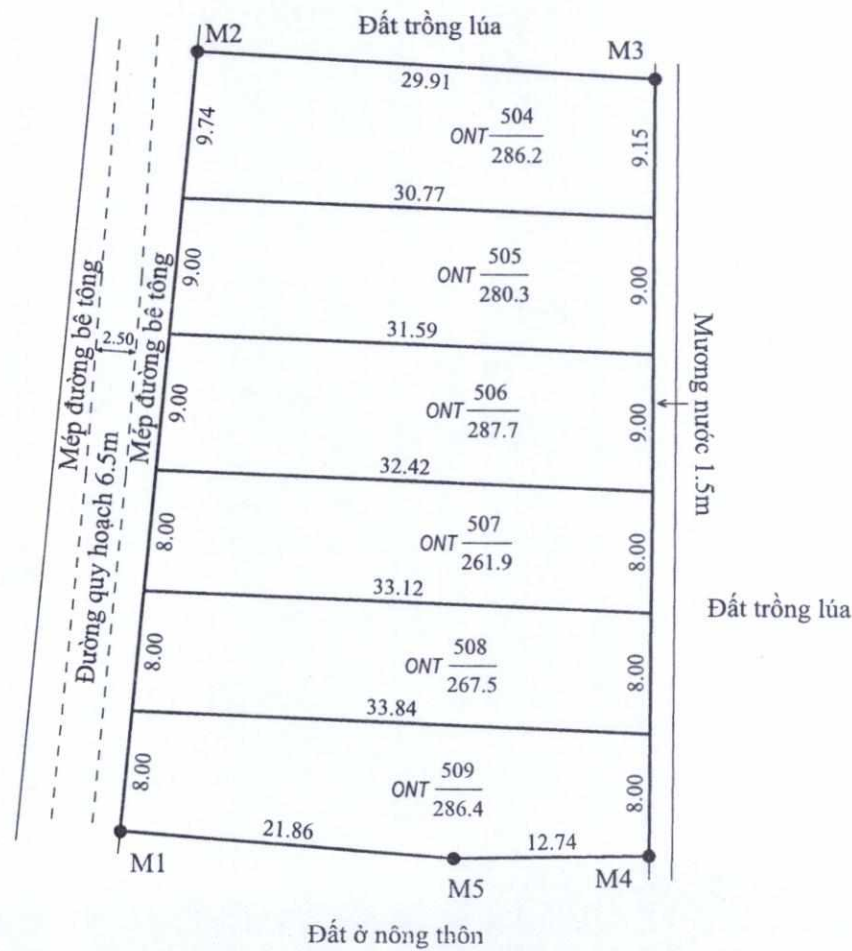

552 800

552 850

BẢN VẼ PHÂN LÔ SỐ 1

TỶ LỆ : 1/500

TÊN CÔNG TRÌNH : KHU ĐẤT XEN GHÉP

Địa điểm khu đất : Thôn Phô Lại, xã Quảng Vinh, huyện Quảng Điền, tỉnh Thừa Thiên Huế

Diện tích phân lô : 1670.0 m² (Một ngàn sáu trăm bảy mươi phẩy không mét vuông)

(Kèm theo quyết định số 241/QĐ - UBND ngày 02 tháng 12 năm 2020 của UBND huyện Quảng Điền)

050

050

1832
000

1832
000

GHI CHÚ

- Tổng diện tích phân lô : **1670.0 m²**
- Tổng số thửa: 6 thửa
- Khu đất gồm các thửa đất được đánh số từ 504 đến 509 thuộc bản đồ số 12

Ranh giới khu đất phân lô
 Mốc ranh giới phân lô
 Số thửa tự lô đất
 Diện tích lô đất (m²)

TOA ĐỘ CÁC MỐC RANH GIỚI		
STT	HỆ TOA ĐỘ VN 2000	
	X	Y
M1	1832998.39	552818.41
M2	1833049.88	552823.53
M3	1833048.16	552853.40
M4	1832997.01	552852.95
M5	1832996.77	552840.21