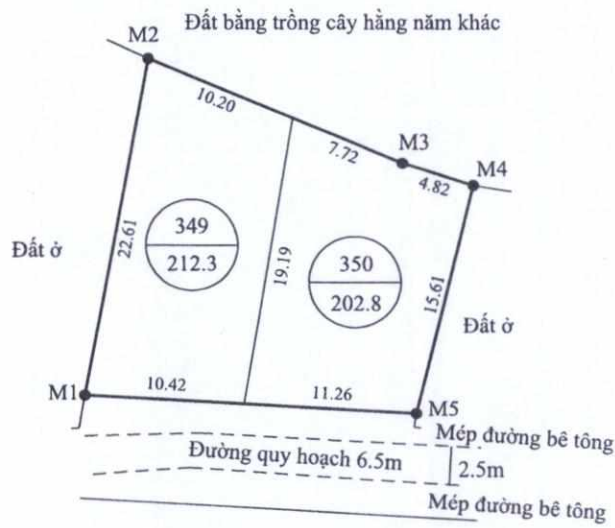

BẢN VẼ PHÂN LÔ

TỶ LỆ : 1/500

TÊN CÔNG TRÌNH : KHU ĐẤT XEN GHÉP

Địa điểm khu đất : Thôn Đông Lâm, xã Quảng Vinh, huyện Quảng Điền, tỉnh Thừa Thiên Huế

Diện tích phân lô : 415.1 m² (Bốn trăm mười lăm phẩy một mét vuông)

(Kèm theo quyết định số 2641/QĐ - UBND ngày 02 tháng 12 năm 2020 của UBND huyện Quảng Điền)

GHI CHÚ

- Tổng diện tích phân lô : **415.1 m²**
- Tổng số thửa: 2 thửa
- Khu đất gồm các thửa đất được đánh số từ 349 đến 350 thuộc bản đồ số 30
- Ranh giới khu đất phân lô
- Mốc ranh giới phân lô
- 349 ← Số thửa tự lô đất
- ONT 212.3 ← Diện tích lô đất (m²)

TOẠ ĐỘ CÁC MỐC RANH GIỚI

| STT | HỆ TOẠ ĐỘ VN 2000 | |
|-----|-------------------|-----------|
| | X | Y |
| M1 | 1830963.04 | 553860.31 |
| M2 | 1830985.26 | 553864.56 |
| M3 | 1830978.42 | 553881.12 |
| M4 | 1830976.97 | 553885.72 |
| M5 | 1830961.82 | 553881.96 |