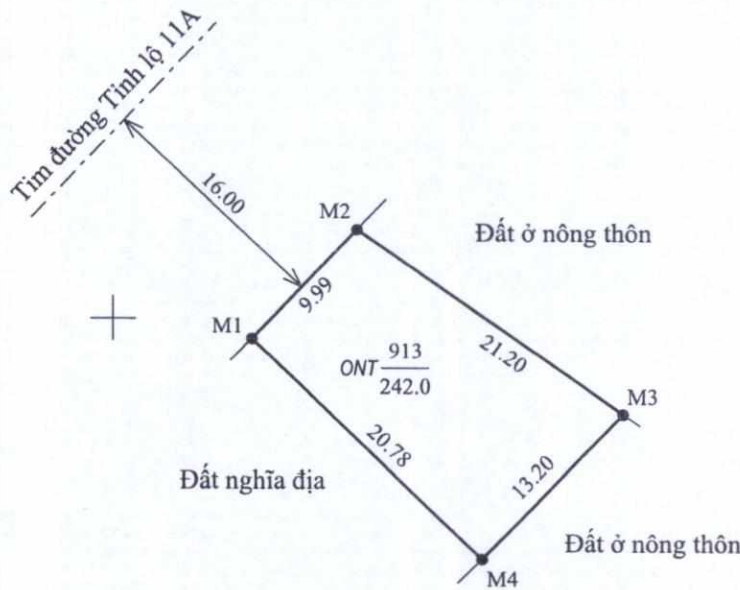

# BẢN VẼ PHÂN LÔ SỐ

TỶ LỆ : 1/500

TÊN CÔNG TRÌNH : KHU ĐẤT XEN GHÉP

Địa điểm khu đất : Thôn Đồng Bào, xã Quảng Vinh, huyện Quảng Điền, tỉnh Thừa Thiên Huế

Diện tích phân lô : 242.0 m<sup>2</sup> (Hai trăm bốn mươi hai phẩy không mét vuông)

### GHI CHÚ

- Tổng diện tích phân lô : 242.0 m<sup>2</sup>
- Tổng số thửa: 1 thửa
- Khu đất gồm các thửa đất được đánh số từ 913 thuộc bản đồ số 27

- Ranh giới khu đất phân lô
- Mốc ranh giới phân lô
- ONT 913 ← Số thứ tự lô đất
- ONT 242.0 ← Diện tích lô đất (m<sup>2</sup>)

### TOẠ ĐỘ CÁC MỐC RANH GIỚI

STT	HỆ TOẠ ĐỘ VN 2000	
	X	Y
M1	1830598.63	550959.10
M2	1830605.88	550965.97
M3	1830593.70	550983.33
M4	1830584.26	550974.11