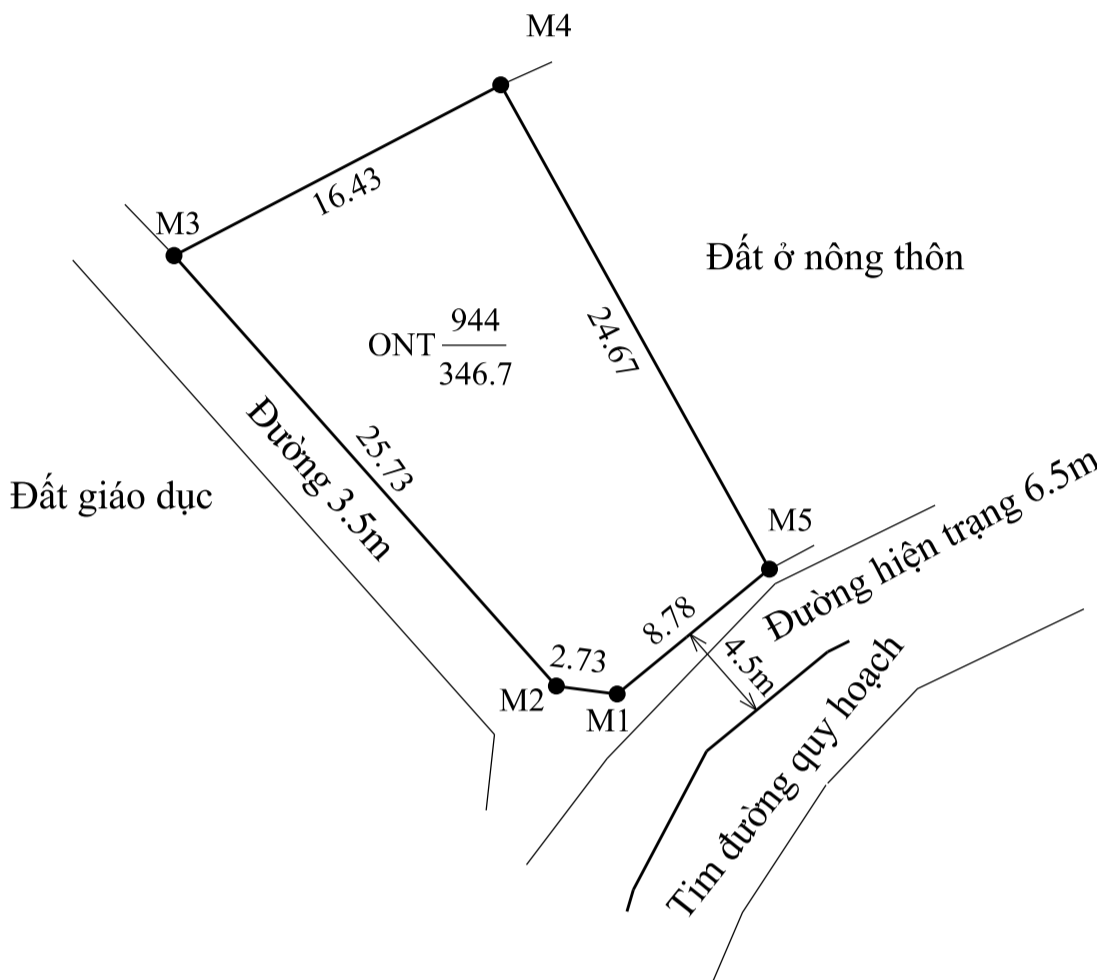

BẢN VẼ PHÂN LÔ SỐ 1

TỶ LỆ : 1/500

TÊN CÔNG TRÌNH : KHU ĐẤT XEN GHÉP

Địa điểm khu đất : Thôn Tân Xuân Lai, xã Quảng Thọ, huyện Quảng Điền, tỉnh Thừa Thiên Huế

Diện tích phân lô : 346.7 m² (Ba trăm bốn mươi sáu phẩy bảy mét vuông)

(Kèm theo quyết định số/ QĐ - UBND ngày.....tháng.....năm 20.... của UBND huyện Quảng Điền)

Đất bằng trồng cây hằng năm khác

GHI CHÚ

- Tổng diện tích phân lô : **346.7 m²**
- Tổng số thửa: 1 thửa
- Khu đất gồm 01 thửa đất được đánh số 944 thuộc bản đồ số 8

- Ranh giới khu đất phân lô
- Mốc ranh giới phân lô
- ONT $\frac{944}{346.7}$ ← Số thứ tự lô đất
- ← Diện tích lô đất (m²)

TOẠ ĐỘ CÁC MỐC RANH GIỚI

STT	HỆ TOẠ ĐỘ VN 2000	
	X	Y
M1	1829593.61	556061.20
M2	1829593.97	556058.49
M3	1829613.14	556041.46
M4	1829620.75	556056.01
M5	1829599.17	556067.99