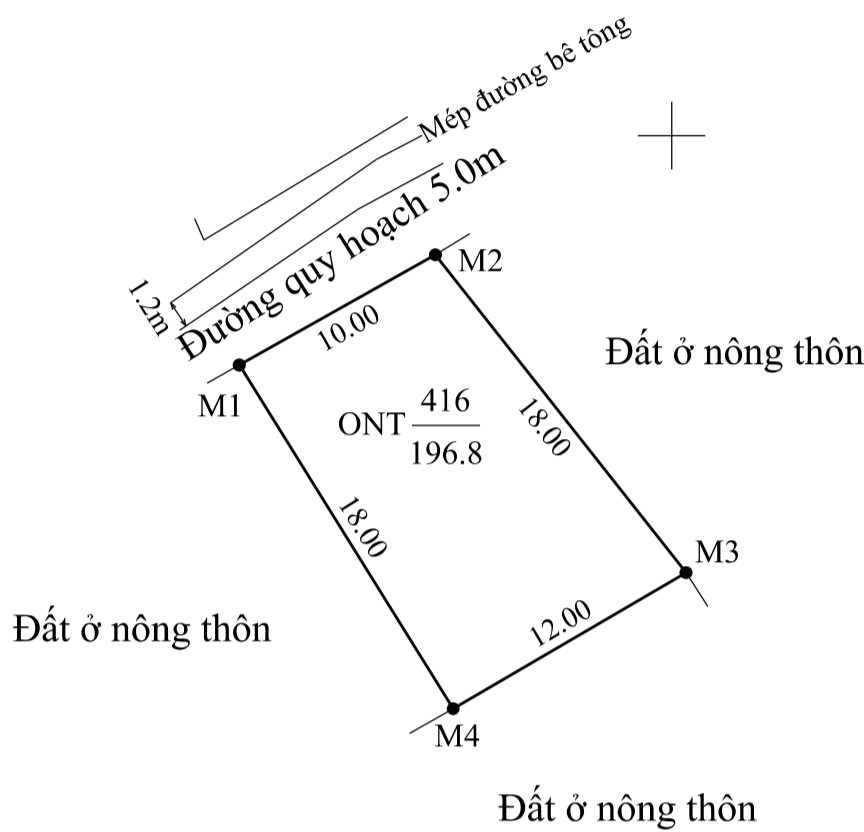

BẢN VẼ PHÂN LÔ SỐ 2

TỶ LỆ : 1/500

TÊN CÔNG TRÌNH : KHU ĐẤT XEN GHÉP

Địa điểm khu đất : Thôn La Vân Hạ, xã Quảng Thọ, huyện Quảng Điền, tỉnh Thừa Thiên Huế

Diện tích phân lô : 196.8 m² (Một trăm chín mươi sáu phẩy tám mét vuông)

(Kèm theo quyết định số/ QĐ - UBND ngày.....tháng.....năm 20.... của UBND huyện Quảng Điền)

1828
9501828
950

900

900

GHI CHÚ

- Tổng diện tích phân lô : **196.8 m²**
- Tổng số thửa: 1 thửa
- Khu đất gồm 01 thửa đất được đánh số 416 thuộc bản đồ số 13

- Ranh giới khu đất phân lô
- Mốc ranh giới phân lô
- ONT $\frac{416}{196.1}$ ← Số thửa tự lô đất
- ← Diện tích lô đất (m²)

TOẠ ĐỘ CÁC MỐC RANH GIỚI

STT	HỆ TOẠ ĐỘ VN 2000	
	X	Y
M1	1828939.80	557830.77
M2	1828944.70	557839.49
M3	1828930.57	557850.64
M4	1828924.52	557840.28

Họ tên	Ngày	Chữ ký	Ngày tháng năm 2021
Người đo	Phan Năm	/ / 2021	KT. GIÁM ĐỐC PHÓ GIÁM ĐỐC PHỤ TRÁCH
Người vẽ	Lê Lập	/ / 2021	

1828
8501828
850

TRUNG TÂM PHÁT TRIỂN QUỸ ĐẤT
HUYỆN QUẢNG ĐIỀN

PHÒNG KINH TẾ - HẠ TẦNG
HUYỆN QUẢNG ĐIỀN