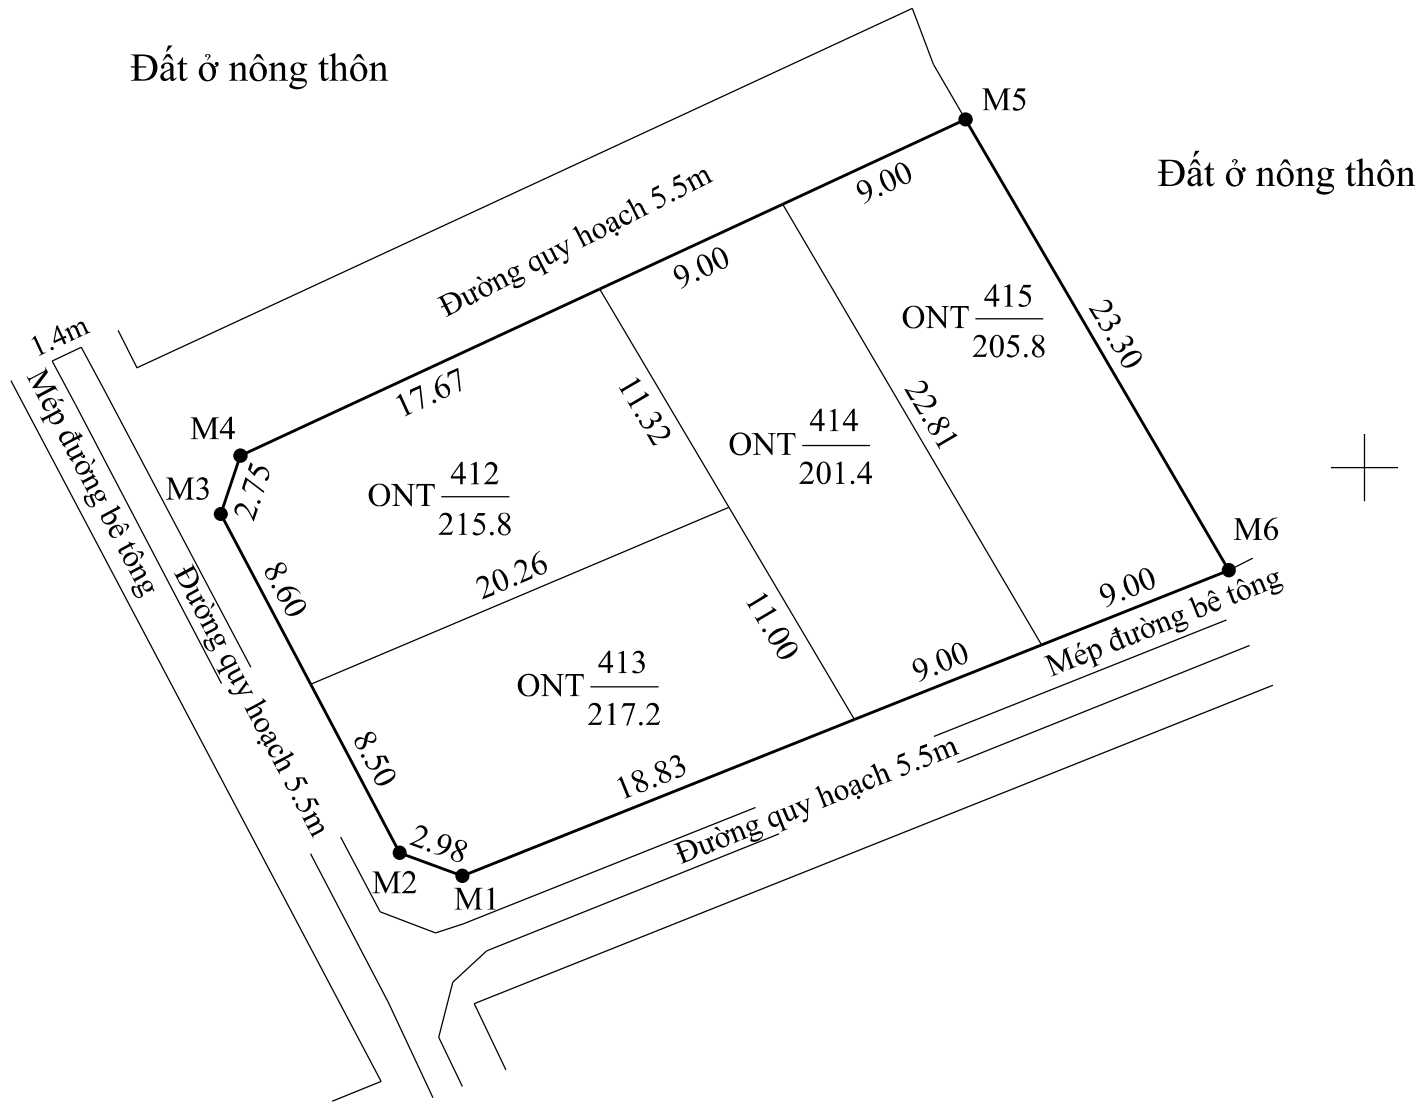

BẢN VẼ PHÂN LÔ SỐ 1

TỶ LỆ : 1/500

TÊN CÔNG TRÌNH : KHU ĐẤT XEN GHÉP

Địa điểm khu đất : Thôn La Vân Hạ, xã Quảng Thọ, huyện Quảng Điền, tỉnh Thừa Thiên Huế

Diện tích phân lô : 840.2 m² (Tám trăm bốn mươi hai mét vuông)

(Kèm theo quyết định số/ QĐ - UBND ngày.....tháng.....năm 20.... của UBND huyện Quảng Điền)

GHI CHÚ

- Tổng diện tích phân lô : **840.2 m²**
- Tổng số thửa: 4 thửa
- Khu đất gồm các thửa đất được đánh số từ 412 đến 415 thuộc bản đồ số 13

- Ranh giới khu đất phân lô
- Mốc ranh giới phân lô
- ONT $\frac{412}{215.8}$ ← Số thửa tự lô đất
- ← Diện tích lô đất (m²)

TOẠ ĐỘ CÁC MỐC RANH GIỚI

STT	HỆ TOẠ ĐỘ VN 2000	
	X	Y
M1	1828831.78	557859.74
M2	1828832.81	557856.95
M3	1828847.93	557848.96
M4	1828850.53	557849.84
M5	1828865.54	557882.20
M6	1828845.42	557893.95