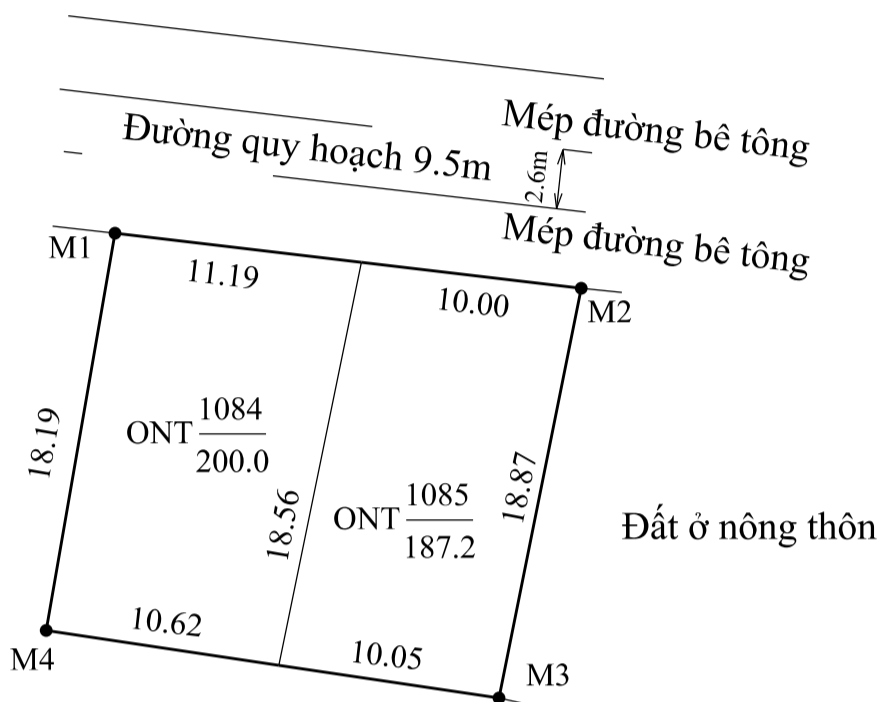

# BẢN VẼ PHÂN LÔ SỐ 2

TỶ LỆ : 1/500

TÊN CÔNG TRÌNH : KHU ĐẤT XEN GHÉP

Địa điểm khu đất : Thôn Tân Xuân Lai, xã Quảng Thọ, huyện Quảng Điền, tỉnh Thừa Thiên Huế

Diện tích phân lô : 387.2 m<sup>2</sup> (Ba trăm tám mươi bảy phẩy hai mét vuông)

## GHI CHÚ

- Tổng diện tích phân lô : **387.2 m<sup>2</sup>**
- Tổng số thửa: 3 thửa
- Khu đất gồm các thửa đất được đánh số từ 1084 đến 1085 thuộc bản đồ số 11
- Ranh giới khu đất phân lô
- Mốc ranh giới phân lô
- ONT  $\frac{1084}{200.0}$  ← Số thứ tự lô đất
- ONT  $\frac{200.0}{200.0}$  ← Diện tích lô đất (m<sup>2</sup>)

## TOẠ ĐỘ CÁC MỐC RANH GIỚI

STT	HỆ TOẠ ĐỘ VN 2000	
	X	Y
M1	1828976.92	555973.88
M2	1828974.44	555994.93
M3	1828955.94	555991.23
M4	1828959.00	555970.78