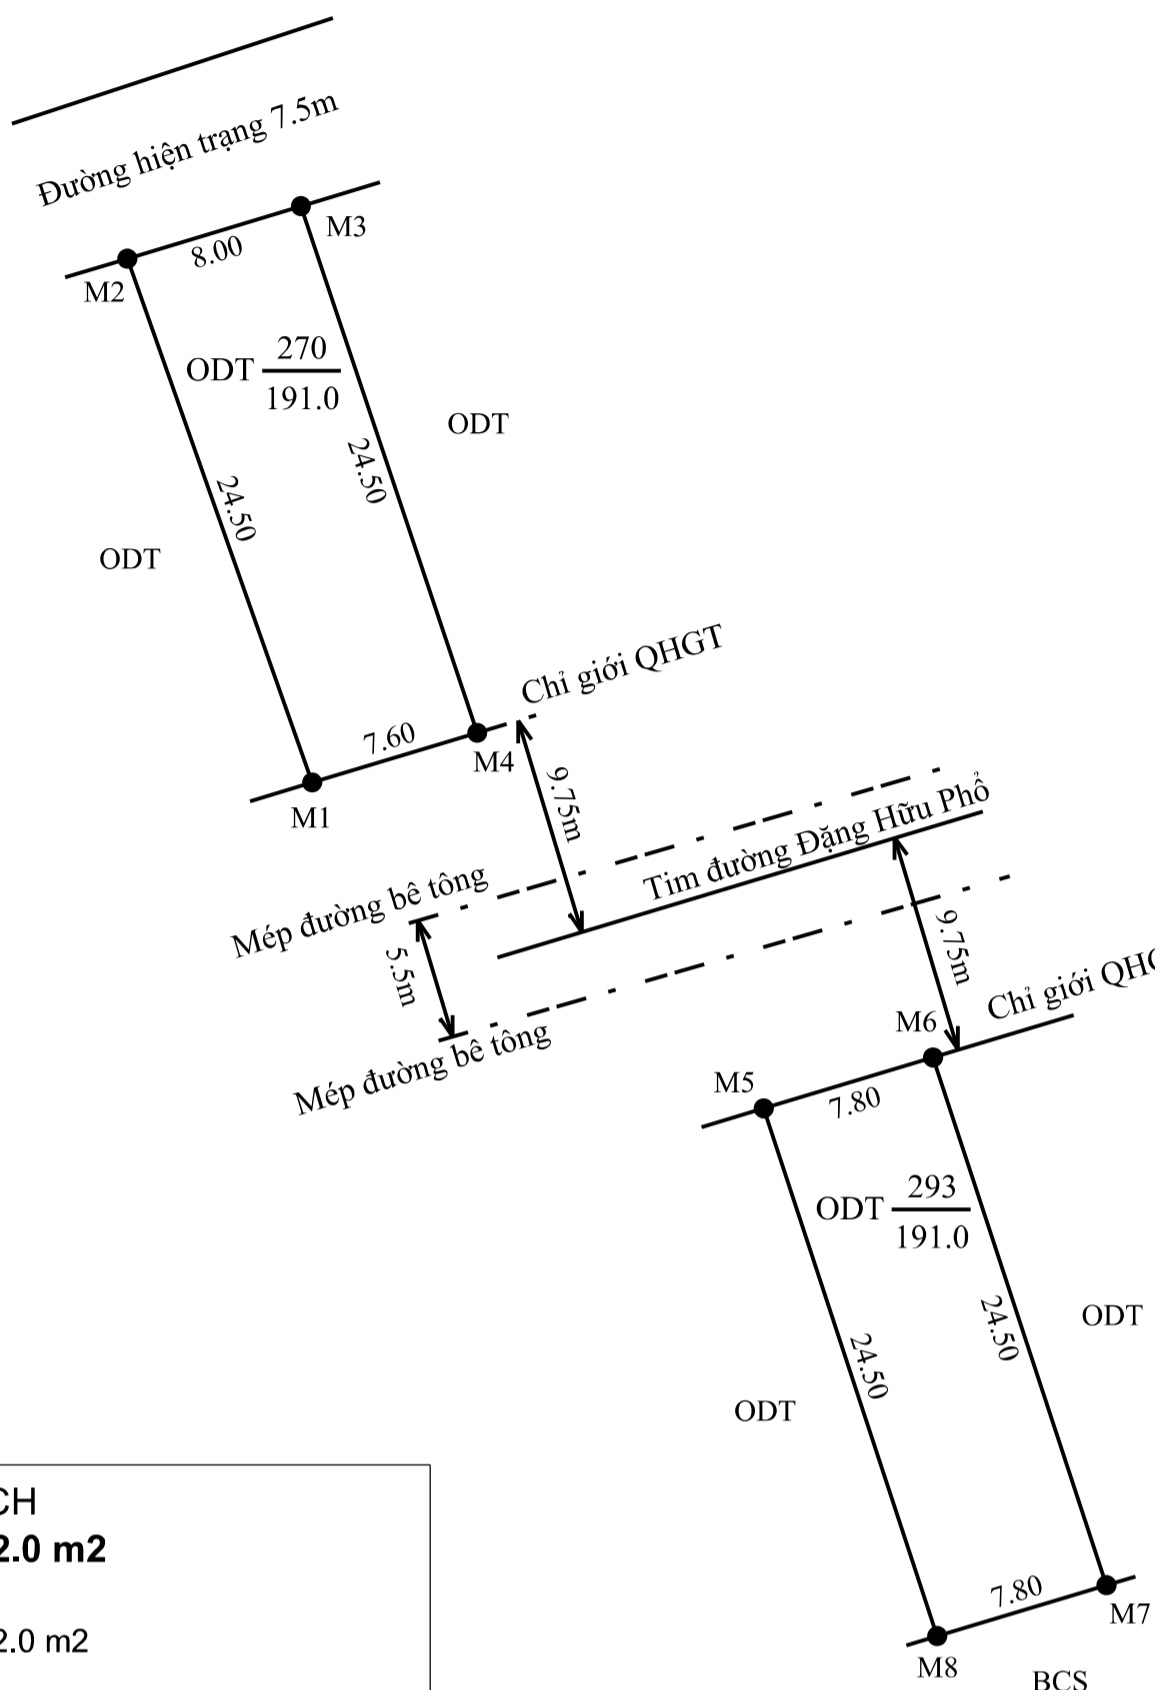

BẢN VẼ PHÂN LÔ SỐ 1

TỶ LỆ : 1/500

TÊN CÔNG TRÌNH : KHU ĐẤT XEN GHÉP

Địa điểm khu đất : Tổ dân phố Uất Mậu, thị trấn Sịa, huyện Quảng Điền, tỉnh Thừa Thiên Huế

Diện tích phân lô : 382.0 m² (Ba trăm tám mươi hai mét vuông)

(Kèm theo quyết định số/ QĐ - UBND ngày.....tháng.....năm 20.... của UBND huyện Quảng Điền)

1833 100

1833 100

050

050

1833 000

1833 000

TỔNG HỢP DIỆN TÍCH

- Tổng diện tích phân lô : **382.0 m²**

Trong đó: + Đất bằng chưa sử dụng (BCS): 382.0 m²

GHI CHÚ

- Ranh giới khu đất phân lô
- Mốc ranh giới phân lô
- 270 ← Số thứ tự lô đất
- 191.0 ← Diện tích lô đất (m²)

- Tổng số thửa: 2 thửa

- Khu đất thuộc thửa 270, 293 từ bản đồ số 20 đo vẽ năm 2001 có chính lý theo hiện trạng năm 2020

TOẠ ĐỘ CÁC MỐC RANH GIỚI		
STT	HỆ TOẠ ĐỘ VN 2000	
	X	Y
M1	1833088.94	553954.31
M2	1833112.04	553946.16
M3	1833114.36	553953.81
M4	1833091.13	553961.59
M5	1833074.56	553974.23
M6	1833076.81	553981.70
M7	1833053.54	553989.36
M8	1833051.29	553981.89